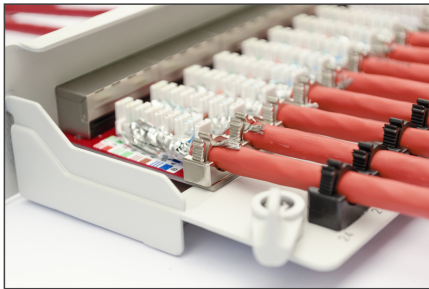

More images:

Safety notes

- Skydda produkten från fukt
- Undvik antistatisk uppladdning vid installation av produkten
- Beakta råkabeltillverkarens specifikationer under installationen

EU responsible person

EU based economic operator ensuring the product complies with the required regulations.

ASSMANN Electronic GmbH
Auf dem Schüffel 3
Lüdenscheid, Germany
<https://www.assmann.com>
info@assmann.com