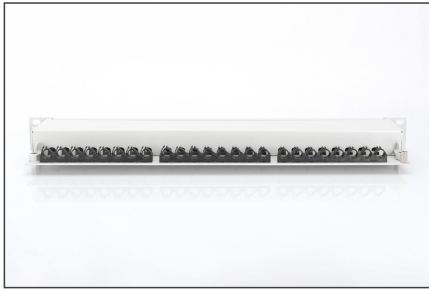

More images:

Safety notes

- Skydda produkten från fukt
- Undvik antistatisk uppladdning vid installation av produkten
- Beakta råkabeltillverkarens specifikationer under installationen

EU responsible person

EU based economic operator ensuring the product complies with the required regulations.

ASSMANN Electronic GmbH
Auf dem Schüffel 3
Lüdenscheid, Germany
<https://www.assmann.com>
info@assmann.com