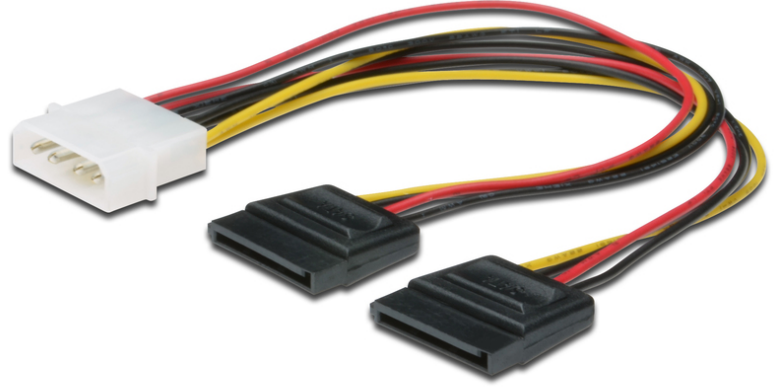

DIGITUS Dahili güç kablosu

AK-430400-002-S
EAN 4016032288220

Dahili Y-dağıtıcı güç kablosu 0,2 m, IDE - 2x SATA 15pin konektör

Çoğu SATA sabit sürücüsü, güç kaynağı için özel bir SATA güç fişi gerektirir. Bu adaptörler SATA güç bağlantıları olmayan güç kaynağı ünitelerine yardımcı olur. Ayrıca güç kaynağını bir SATA sabit sürücüye genişletmek için de idealdir.

Güvenilir bağlantı ve güç kaynağı

- IDE (4-pimli/molex) fiş <=> 2x SATA 15-pimli jak
- AWG: 20

- Çeşitler: Dâhili Güç Kaynağı Kabloları
- Kapaklar: plastik
- Konektör 1: IDE (5,25 inç) elektrik fişi
- Konektör 2: 2 adet SATA 15 pimli jak
- Renkli kablo: çeşitli
- Renkli konektör: siyah
- Tel malzemesi: CU
- Uzunluk: 0.2 m
- Koruma: Korumasız