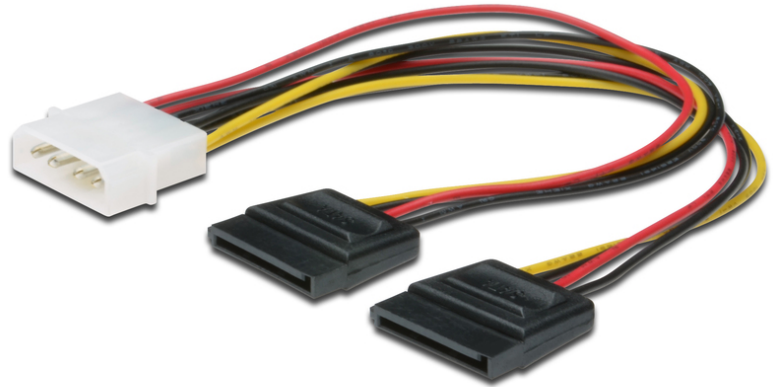

DIGITUS Interne voedingskabel

AK-430400-002-S
EAN 4016032288220

Interne Y-voedingskabel 0,2 m, IDE - 2x SATA 15pin connector

De meeste SATA harde schijven vereisen een speciale SATA-stekker voor de voeding. Deze adapters helpen bij voedingen zonder SATA-voedingsaansluitingen. Ook ideaal voor het verlengen van de voeding naar een SATA harde schijf.

Veilige verbinding en voeding

- Molex 5,25", mannelijk <=> 2x SATA 15-pin vrouwelijk
- Adermateriaal: CU

- Assortiment: Interne voedingskabels
- AWG: 20
- Connector 1: IDE (5,25") voedingsstekker
- Connector 2: 2x SATA 15-pins contraststekker
- Gekleurde connector: zwart
- Kabelkleur: divers
- Kappen: kunststof
- Lengte: 0.2 m
- Afscherming: Niet afgeschermd