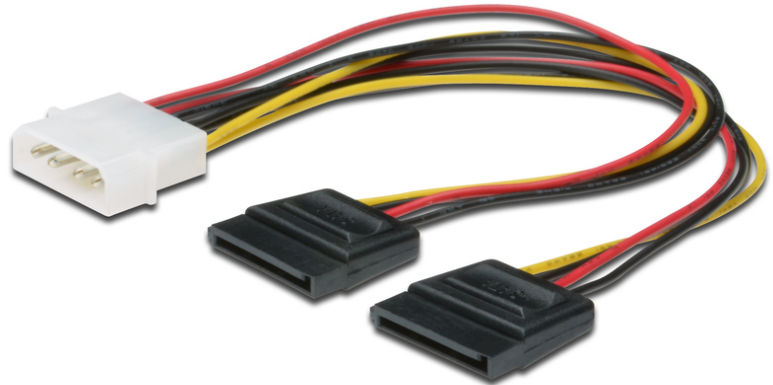

# DIGITUS Cavo di alimentazione interna

AK-430400-002-S  
EAN 4016032288220

**Cavo di alimentazione del distributore interno a Y 0,2 m, IDE - 2x connettore SATA 15pin**

La maggior parte delle unità disco SATA richiede una speciale spina SATA per l'alimentazione. Questi adattatori sono utili per gli alimentatori privi di connessioni di alimentazione SATA. Sono ideali anche per estendere l'alimentazione a un disco rigido SATA.

**Connessione e alimentazione sicure**

- Spina IDE (4 pin Molex) <=> 2x presa SATA 15 pin
- Assortimento: Cavi per alimentazione interna

- AWG: 20
- Cappucci: plastica
- Colore cavo: vari
- Colore connettori: nero
- Connettore 1: Spina IDE (5,25")
- Connettore 2: 2 connettori jack SATA 15 pin
- Materiale fili: CU
- Lunghezza: 0.2 m
- Schermatura: Non schermato