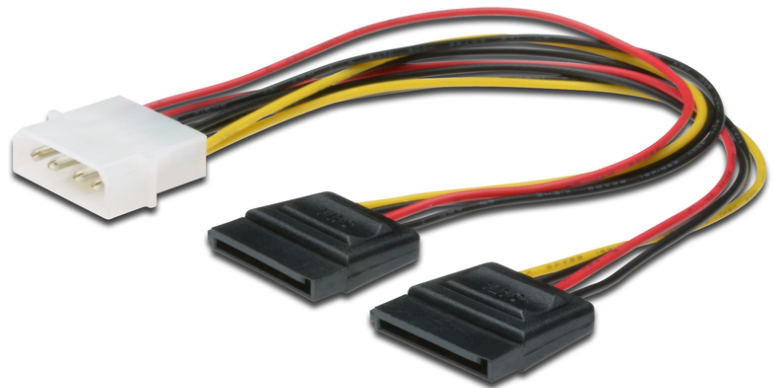

# DIGITUS Câble d'alimentation interne

AK-430400-002-S  
EAN 4016032288220

### Câble d'alimentation interne en Y 0.2m, connecteur IDE - 2x SATA 15pin

La plupart des disques durs SATA nécessitent une prise d'alimentation SATA spéciale pour être alimentés. Ces adaptateurs sont utiles pour les blocs d'alimentation sans prises d'alimentation SATA. Ils sont également optimaux pour prolonger le courant vers un disque dur SATA.

#### Connexion et alimentation électrique sûres

- IDE (4-pin Molex) plug <=> 2x SATA 15-pin jack

- Assortiment: Câbles Alimentation interne
- AWG: 20
- Connecteur 1: Connecteur d'alimentation IDE (5,25")
- Connecteur 2: 2x connecteur SATA 15 broches
- Couleur du câble: divers
- Couleur du connecteur: noir
- Matériau du conducteur: Cu
- Protection de contact: plastique
- Longueur: 0.2 m
- Blindage: Non blindé