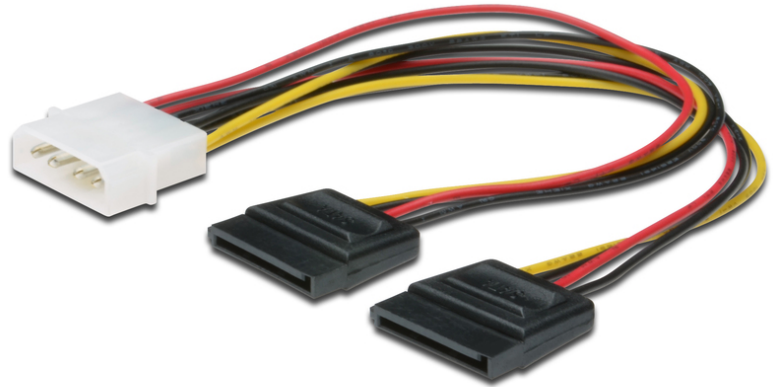

DIGITUS Cable de corriente interna

AK-430400-002-S
EAN 4016032288220

Cable de alimentación interno con distribuidor en Y 0,2 m, IDE - 2x conector SATA de 15 patillas

La mayoría de los discos duros SATA requieren un enchufe de alimentación SATA especial para la fuente de alimentación. Estos adaptadores ayudan con fuentes de alimentación sin conexiones de alimentación SATA. También son ideales para ampliar la fuente de alimentación de un disco duro SATA.

Conexión segura y fuente de alimentación

- Molex 5,25", macho <=> 2x SATA 15 patillas hembra

- AWG: 20
- Color del cable: varios
- Conector 1: Conector macho de alimentación IDE (5,25")
- Conector 2: 2 conectores hembra SATA de 15 pines
- Conector de color: negro
- Cubiertas: plástico
- Gama: Cables de suministro eléctrico interno
- Material del conductor: CU
- Longitud: 0.2 m
- Blindaje: Sin blindaje