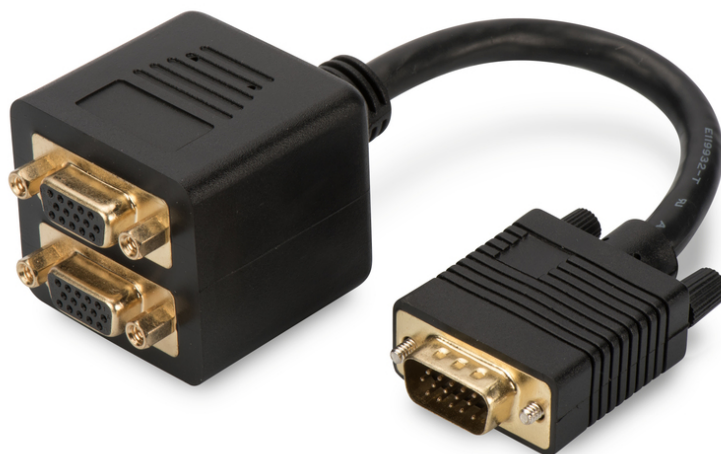

DIGITUS VGA-monitor Y-fördelarkabel

AK-310400-002-S
EAN 4016032287209

VGA-monitor Y-fördelarkabel, HD15 - 2xHD15 St/Bu, 0,2m, passiv, guld, svart

För anslutning av två bildskärmar till ett VGA HD15-gränssnitt.

Drift av två bildskärmar på ett PC-gränssnitt.

- Stödjer 1080p med 24Hz

Attributes

- AWG: 28
- Display Data Channel: DDC2
- Färg kabel: svart
- Färg kontakt: svart

- Ferritfilter: ingen
- Förpackning: Plastpåse
- Kabeltyp: 15-tråds
- Kontakt 1: HD DSUB, 15-stifts, kontakt
- Kontakt 2: HD DSUB, 15-stifts, uttag
- Kontaktyta: guldpläterad
- Ledningsmaterial: CU
- Skydd: Gjutet
- Sortiment: VGA-kablar
- Längd: 0.2 m
- Skärmning: Dubbel skärmning