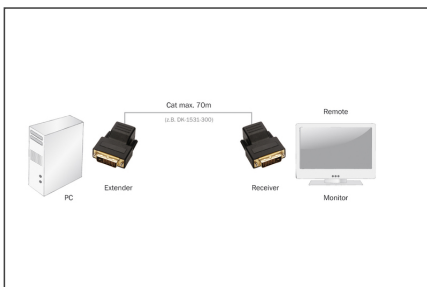

More images:

VIDEO VERLÄNGERUNGEN VIDEO EXTENSIONS		M=Meter / meters
HDMI		
DS-54001 (1080i/1080p)	10.0 M	
DS-54001	15.0 M	
DS-54100	20.0 M	
DS-54400 (1080i/1080p/1080p/1080p)	20.0 M	
DS-54002 (1080i)	20.0 M	
DS-54101	30.0 M	
VGA		
DS-54001	15.0 M	
DS-54001 (1080i)	10.0 M	
DS-54400	10.0 M	
DS-54400 (1080i/1080p/1080p/1080p)	10.0 M	
DS-54402 (1080i/1080p/1080p/1080p)	10.0 M	
DS-54402 (1080i/1080p/1080p/1080p)	10.0 M	
DVI		
DS-54001	10.0 M	
DS-54101	10.0 M