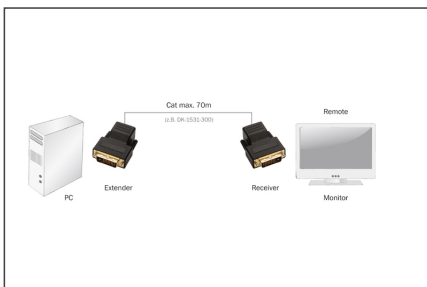

More images:

VIDEO VERLÄNGERUNGEN VIDEO EXTENSIONS		M=Meter / meters
HDMI		
DS-54001 (1080i/1080p)	10.0 M	
DS-54001	15.0 M	
DS-54100	20.0 M	
DS-54002 (1080i/1080p/1080p/1080p)	20.0 M	
DS-54002 (1080i)	20.0 M	
DS-54101	30.0 M	
VGA		
DS-54001	15.0 M	
DS-54001 (1080i)	10.0 M	
DS-54001	10.0 M	
DS-54002 (1080i/1080p/1080p/1080p)	10.0 M	
DS-54002 (1080i)	10.0 M	
DS-54101	15.0 M	
DVI		
DS-54001	10.0 M	
DS-54101	15.0 M