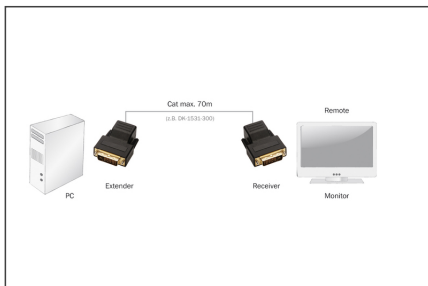

More images:

VIDEO VERLÄNGERUNGEN VIDEO EXTENSIONS	
	M = Meter / meters
HDMI	
DS-58900 1 m RESOLUTION	10 M
DS-58901	15 M
DS-58902	20 M
DS-58900 1 m RESOLUTION HIG.	20 M 20 M 100 M
DS-58900 1 m HIG.	100 M
DS-58902	100 M
VGA	
DS-58900 1	15 M
DS-58900 1 m HIG.	100 M
DS-58902	100 M
DS-58940 1 m HIG. 100 M HIG.	100 M
DS-58940 1 m HIG. 100 M HIG.	100 M
DVI	
DS-54901	10 M
DS-54101	70 M