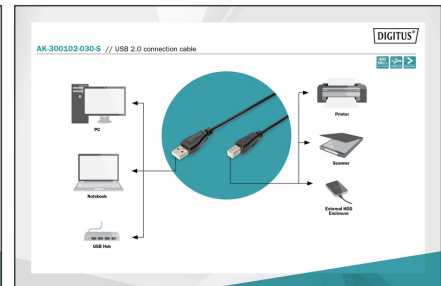

More images: