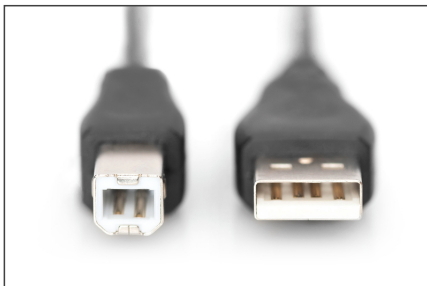

More images: