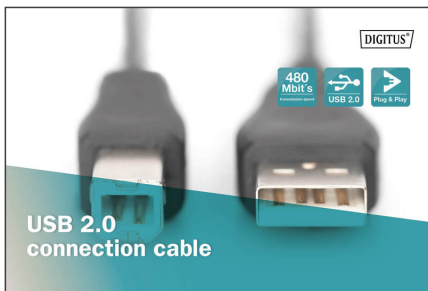

Safety notes

- Lors du branchement et du débranchement, saisissez le câble exclusivement par la fiche et ne tirez pas directement sur le câble.
- Les câbles ne doivent pas être pliés brusquement ou à des angles serrés, car cela peut endommager les fils internes et entraîner des pannes.
- Veillez à ce que les câbles ne soient pas soumis à une traction, car cela pourrait endommager l'isolation et les fils à l'intérieur du câble.
- Veillez à ce que les câbles ne soient pas placés dans des zones où ils peuvent facilement être endommagés mécaniquement.
- Les câbles ne doivent pas être utilisés dans des environnements où les températures sont extrêmement élevées ou très basses. Veillez à respecter les indications du produit concernant la température maximale de fonctionnement du câble.
- Vérifiez régulièrement que les câbles ne présentent pas de dommages visibles tels que des fissures, des plis ou des signes d'usure. Les câbles défectueux doivent être remplacés immédiatement afin d'éviter les pannes, les courts-circuits ou même les électrocutions.

EU responsible person

EU based economic operator ensuring the product complies with the required regulations.

ASSMANN Electronic GmbH
Auf dem Schüffel 3
Lüdenscheid, Germany
<https://www.assmann.com>
info@assmann.com