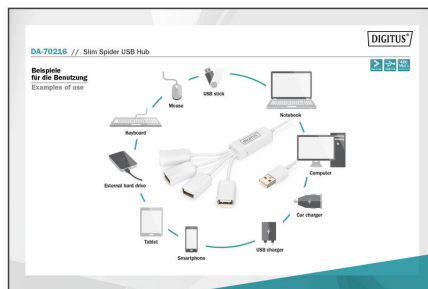

More images: