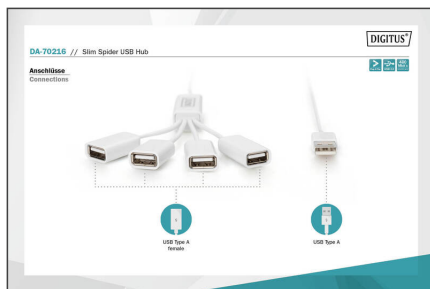

More images: