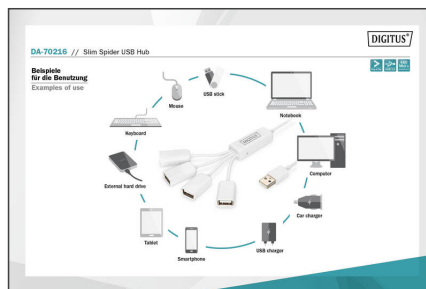

More images: