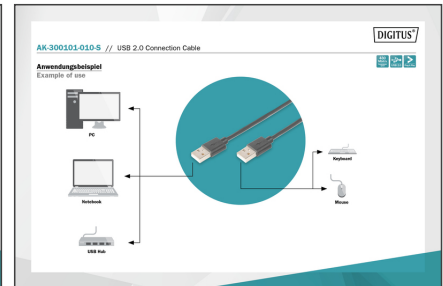

More images: