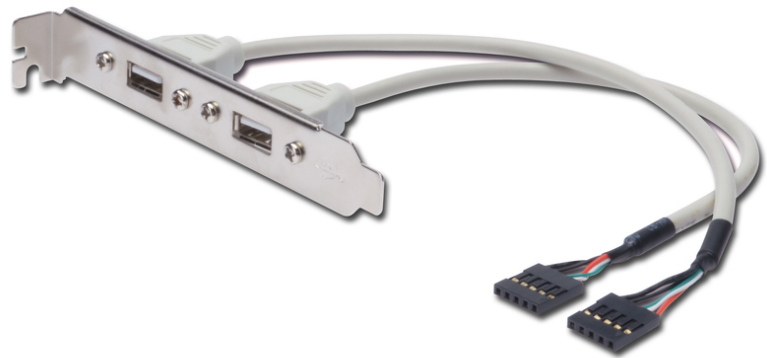

DIGITUS Cache fente logement port USB

AK-300301-002-E
 EAN 4016032283423

Câble USB en tôle pour slot, 2x type A - 2x5pin IDC, Bu/Bu,0.25m, compatible USB 2.0, be

Permet d'établir une connexion entre l'interface USB de la carte mère et les ports USB externes du cache fente. Vitesse de transfert des données jusqu'à 480 Mbps (haut débit).

Assure une connexion fiable et rapide des périphériques USB externes au PC, même à de grandes distances.

- Assortiment: Câbles USB
- AWG: 28

- Connecteur 1: 2x USB A
- Connecteur 2: 2x connecteurs IDC (5 broches)
- Connecteur Surface: plaqué nickel
- Couleur du câble: beige
- Couleur du connecteur: beige
- Matériau du conducteur: Cu
- Norme USB: USB 2.0
- Protection de contact: moulé
- Longueur: 0.25 m
- Blindage: Double blindage