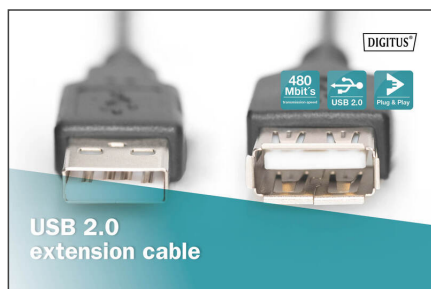

More images: