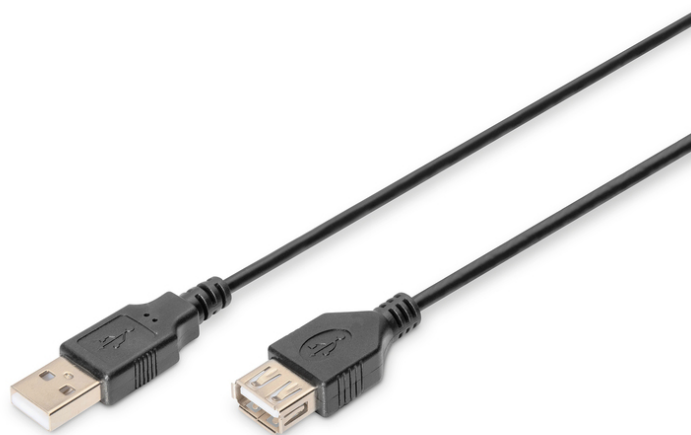

# DIGITUS USB удлинительный кабель

AK-300200-030-S  
EAN 4016032283119

**USB extension cable, type A M/F, 3.0m, USB 2.0 suitable, bl**

Для удлинения USB-кабелей или устройств (с USB-разъёмом типа A). Скорость передачи до 480 Мбит/с (High-Speed).

**Обеспечивает надежное и быстрое подключение внешних USB-устройств к ПК.**

**Attributes**

- Assortment: USB Cables

- AWG: 30
- Color cable: black
- Color connector: black
- Connector 1: USB A, plug
- Connector 2: USB A, jack
- Connector surface: nickel-plated
- Hoods: molded
- USB compliance: USB 2.0
- Length: 3 m