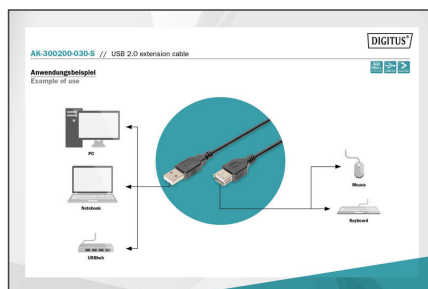

More images: