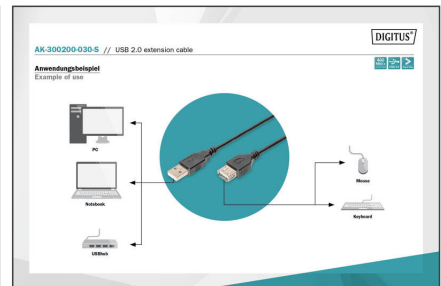

More images: