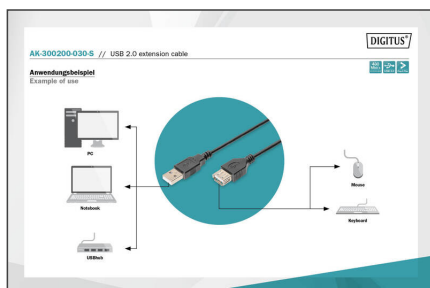

More images: