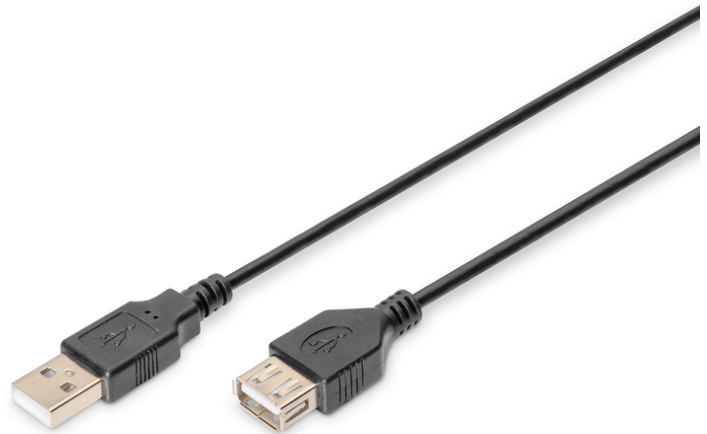

DIGITUS Cavo prolunga USB

AK-300200-030-S
EAN 4016032283119

Cavo di prolunga USB, tipo A St/Bu, 3.0, USB 2.0 adatto, bw

Per l'ampliamento dei cavi USB o dispositivi (con spina USB A). Velocità di trasferimento fino a 480 Mbps (alta velocità).

Consente un collegamento affidabile e veloce dei dispositivi USB esterni al PC.

Attributes

- Assortimento: Cavi USB

- Cappucci: stampato
- Colore cavo: nero
- Colore connettori: nero
- Conformità USB: USB 2.0
- Connettore 1: Spina USB A
- Connettore 2: Spina USB A
- Superficie di contatto: placcata in nichel
- Lunghezza: 3 m