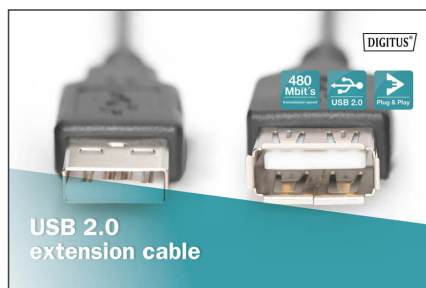

More images: