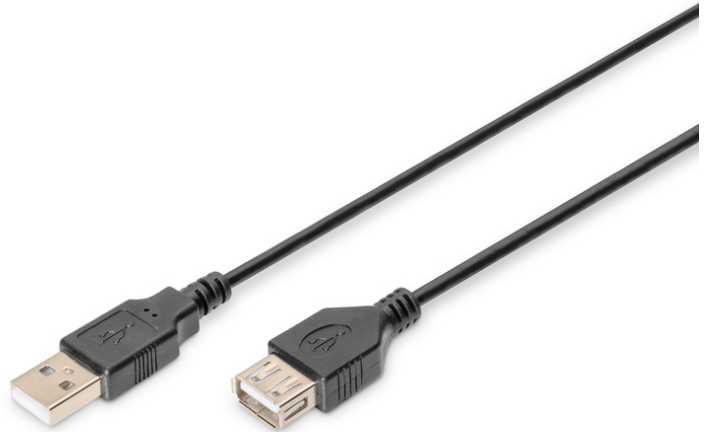

# DIGITUS Cavo prolunga USB

**AK-300200-030-S**  
**EAN 4016032283119**

**Cavo di prolunga USB, tipo A St/Bu, 3.0, USB 2.0 adatto, bw**

Per l'ampliamento dei cavi USB o dispositivi (con spina USB A). Velocità di trasferimento fino a 480 Mbps (alta velocità).

**Consente un collegamento affidabile e veloce dei dispositivi USB esterni al PC.**

- Assortimento: Cavi USB
- Cappucci: stampato

- Colore cavo: nero
- Colore connettori: nero
- Conformità USB: USB 2.0
- Connettore 1: Spina USB A
- Connettore 2: Spina USB A
- Superficie di contatto: placcata in nichel
- Lunghezza: 3 m