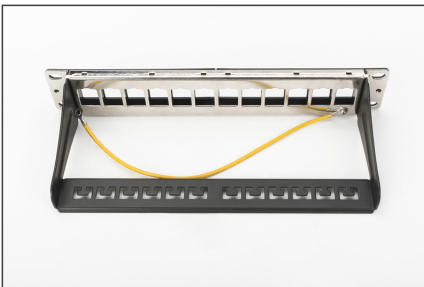

More images: