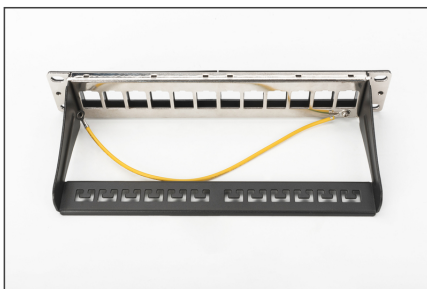

More images: