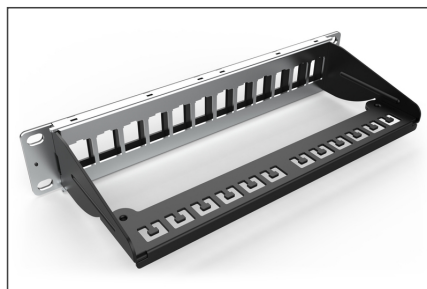

More images: