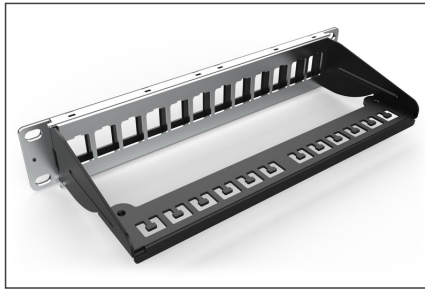

Sicherheitshinweise

- Produkt vor Feuchtigkeit schützen

Verantwortliche Person für die EU

In der EU ansässiger Wirtschaftsbeteiligter, der sicherstellt, dass das Produkt den erforderlichen Vorschriften entspricht.

ASSMANN Electronic GmbH
Auf dem Schüffel 3
Lüdenscheid, Germany
<https://www.assmann.com>
info@assmann.com