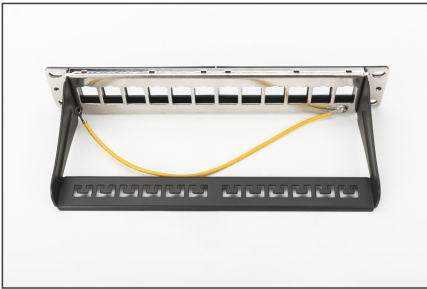

Sicherheitshinweise

- Produkt vor Feuchtigkeit schützen

Verantwortliche Person für die EU

In der EU ansässiger Wirtschaftsbeteiligter, der sicherstellt, dass das Produkt den erforderlichen Vorschriften entspricht.

ASSMANN Electronic GmbH
Auf dem Schüffel 3
Lüdenscheid, Germany
<https://www.assmann.com>
info@assmann.com