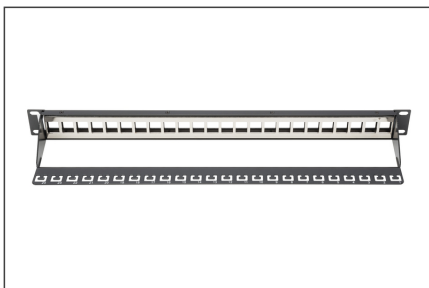

More images:

Safety notes

- Protect product from moisture