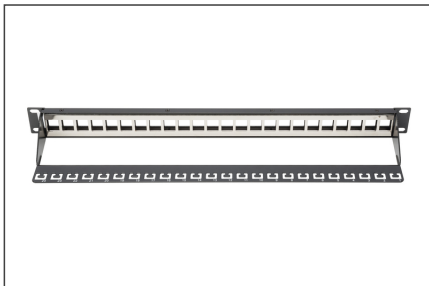

More images:

Safety notes

- Protect product from moisture