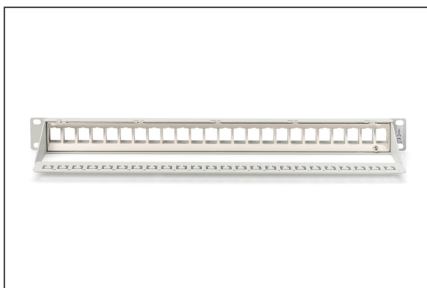

More images:

Safety notes

- Protect product from moisture