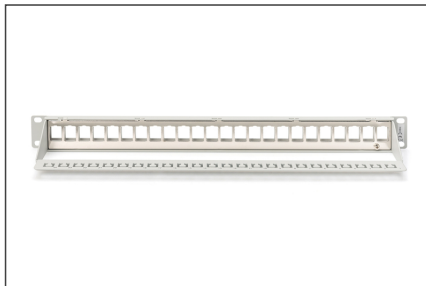

More images:

Safety notes

- Protect product from moisture