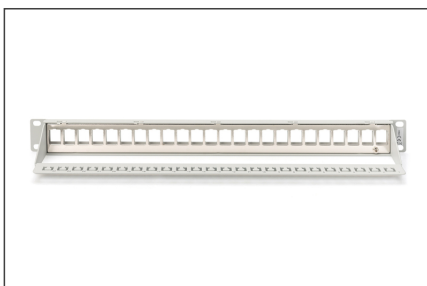

More images: