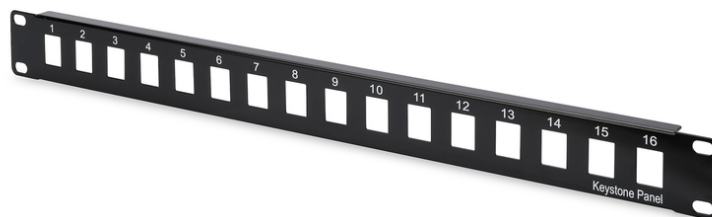

DIGITUS Modulär patchpanel, 16 portar

DN-91400
EAN 4016032280750

Modulär patchpanel, oskärmad 16-portar, blank, 1U, rackmonterad, svart RAL 9005

Den modulära patchpanelen från DIGITUS® finns i en 16- eller 24-portsversion. Det 1,5 mm kallvalsade kolstålet ger optimalt stöd för dina Keystone-moduler.

- Nyckelhållare design: 2-radig
- Användningsområden: 483 mm (19") fördelningsskåp
- Standarder: ISO/IEC 11801 3:e upplagan, EN 50173-1, EIA/TIA 568-C
- Allmänna egenskaper:
- Lämplig för 483 mm (19") rackmontering
- Lämplig för oskärmade Digitus® Keystone-moduler och -kontakter

- Tekniska egenskaper:
- Material i hölje: 1,5 mm SPCC kallvalsad stålplåt, pulverlackerad
- Materialstandard: EN 10 130(1991), BS 1449, NFA 36/401, DIN 1623, UNI 5866, UNE 36-086, SIS, JIS G 3141, ASTM, SAE, NFA 36/401
- Fysikaliska egenskaper:
- Drifttemperatur: -20° C till +70 °C (ISO/IEC 11801, EN 50173-1, ANSI/TIA/EIA 568 C)
- Färg: Svart RAL9005
- Enheter: 1
- Färg: svart, RAL 9005
- Portar: 16