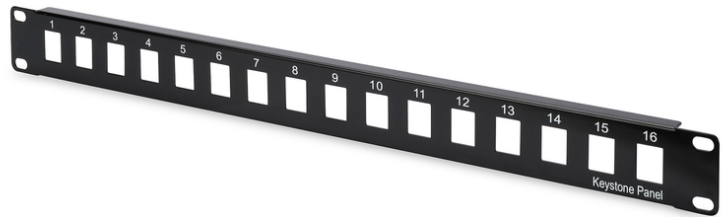

DIGITUS Modulär patchpanel, 16 portar

DN-91400
EAN 4016032280750

Modulär patchpanel, oskärmad 16-portar, blank, 1U, rackmonterad, svart RAL 9005

Den modulära patchpanelen från DIGITUS® finns i en 16- eller 24-portsversion. Det 1,5 mm kallvalsade kolstålet ger optimalt stöd för dina Keystone-moduler.

- Nyckelhållare design: 2-radig
- Användningsområden: 483 mm (19") fördelningsskåp
- Standarder: ISO/IEC 11801 3:e upplagan, EN 50173-1, EIA/TIA 568-C
- Allmänna egenskaper:
- Lämplig för 483 mm (19") rackmontering
- Lämplig för oskärmade Digitus® Keystone-moduler och -kontakter
- Tekniska egenskaper:

- Material i hölje: 1,5 mm SPCC kallvalsad stålplåt, pulverlackerad
- Materialstandard: EN 10 130(1991), BS 1449, NFA 36/401, DIN 1623, UNI 5866, UNE 36-086, SIS, JIS G 3141, ASTM, SAE, NFA 36/401
- Fysikaliska egenskaper:
- Drifttemperatur: -20° C till +70 °C (ISO/IEC 11801, EN 50173-1, ANSI/TIA/EIA 568 C)
- Färg: Svart RAL9005