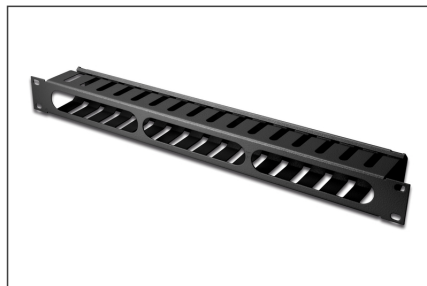

More images:

Safety notes

- Al instalar y utilizar el producto accesorio para armarios de red, tenga en cuenta las respectivas instrucciones de seguridad del fabricante o del sistema de armarios en el que desee utilizar el accesorio.