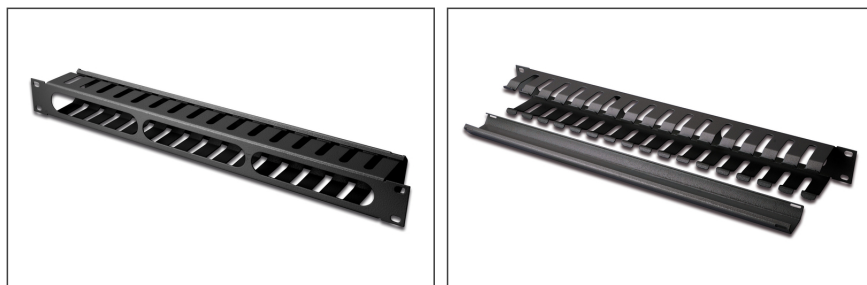

More images:

Safety notes

- Al instalar y utilizar el producto accesorio para armarios de red, tenga en cuenta las respectivas instrucciones de seguridad del fabricante o del sistema de armarios en el que desee utilizar el accesorio.