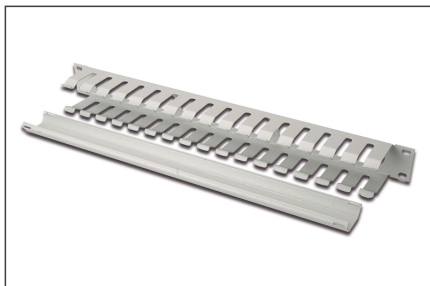

More images:

Safety notes

- Al instalar y utilizar el producto accesorio para armarios de red, tenga en cuenta las respectivas instrucciones de seguridad del fabricante o del sistema de armarios en el que desee utilizar el accesorio.