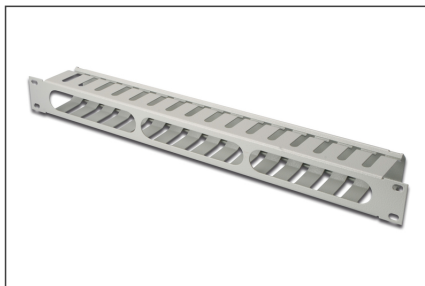

More images:

Safety notes

- Al instalar y utilizar el producto accesorio para armarios de red, tenga en cuenta las respectivas instrucciones de seguridad del fabricante o del sistema de armarios en el que desee utilizar el accesorio.