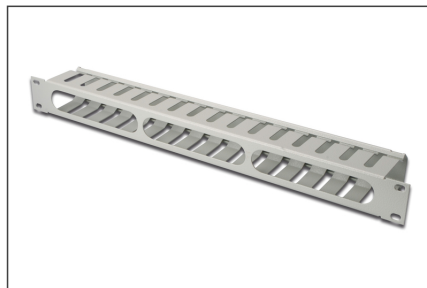

More images:

Safety notes

- Al instalar y utilizar el producto accesorio para armarios de red, tenga en cuenta las respectivas instrucciones de seguridad del fabricante o del sistema de armarios en el que desee utilizar el accesorio.