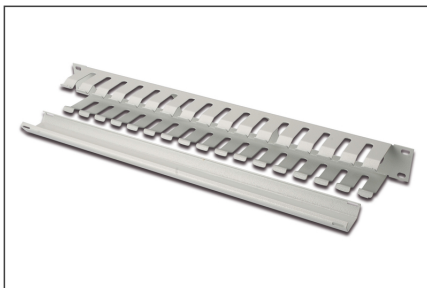

More images:

Safety notes

- Al instalar y utilizar el producto accesorio para armarios de red, tenga en cuenta las respectivas instrucciones de seguridad del fabricante o del sistema de armarios en el que desee utilizar el accesorio.