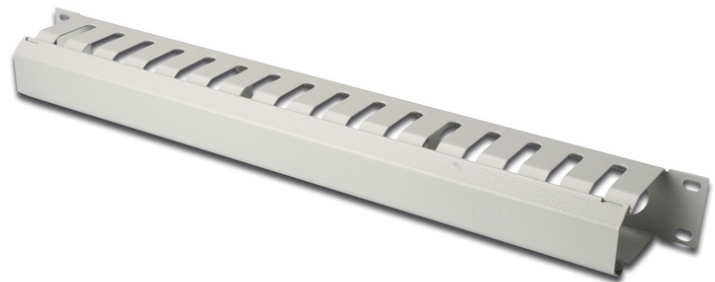

DIGITUS Panel para cableado con aberturas extraíbles para armario de 483 mm (19"), 1U

DN-97616
 EAN 4016032279204

Soporte recogecables 1U panel trasero desmontable, color gris (RAL 7035)

wird an den 483 mm (19")-Profilschienen befestigt. El panel organizador de cables se fija a los carriles de perfil de 483 mm (19"). Un panel trasero desmontable facilita el acceso a los cables de conexión instalados. Proporciona una gestión óptima de los cables en su armario de servidor o red de 483 mm (19").

- Para la fijación de carriles de perfil de 483 mm (19")
- Chapa de acero robusto
- Parte frontal con tres orificios (al. x an.: 30 x 130 mm)
- Panel trasero extraíble
- Color: gris claro, RAL 7035
- Unidades: 1
- Factor de forma pulgadas (IEC 60297): 482,6 mm (19")