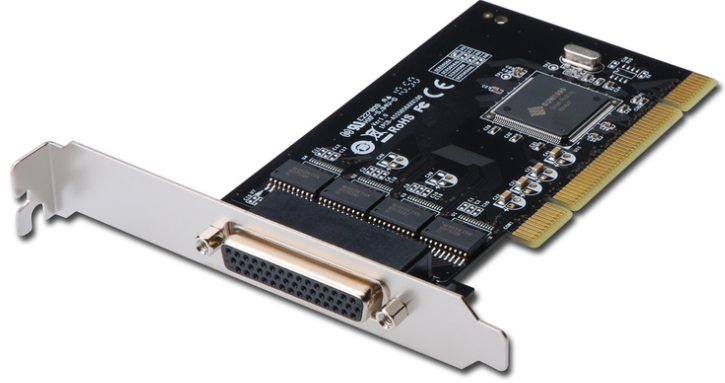

DIGITUS 4 bağlantı noktalı seri arayüz kartı, PCI

DS-33002-1

EAN 4016032278528

Seri I/O 4 portlu PCI eklenti kartı 4 bağlantı noktası, yonga seti: SUN1989

Seri I/O 4 portlu PCI eklenti kartı, 4 portlu, yonga seti: SUN1989

Seri modemleri, PDA'ları, dijital kameraları, yazıcıları, ISDN terminal adaptörleri ve daha fazlasını bağlamak için mükemmeldir

- 4 x DSUB 9, seri bağlantı noktaları, erkek
- Yonga seti: SUN1999

- 921.600 bps'ye kadar veri aktarım hızı
- Universal PCI arabirimi 3,3V ve 5V, 32 bit/64 bit
- Plug and Play
- 10, 8.1, 8, 7, Vista, XP ve Linux işletim sistemlerini destekler