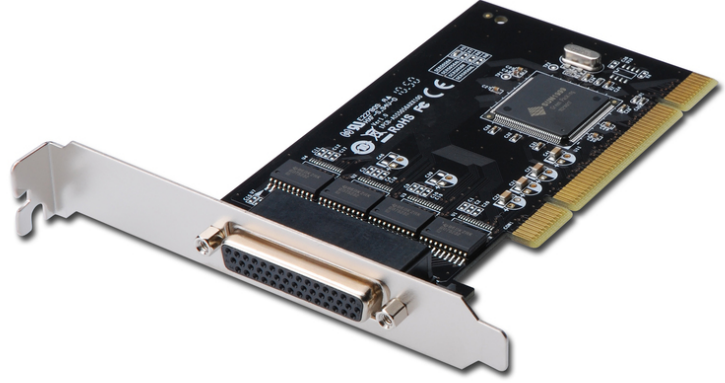

DIGITUS 4 bağlantı noktalı seri arayüz kartı, PCI

DS-33002-1

EAN 4016032278528

Seri I/O 4 portlu PCI eklenti kartı 4 bağlantı noktası, yonga seti: SUN1989

Seri I/O 4 portlu PCI eklenti kartı, 4 portlu, yonga seti: SUN1989

Seri modemleri, PDAları, dijital kameraları, yazıcıları, ISDN terminal adaptörleri ve daha fazlasını bağlamak için mükemmeldir

- 4 x DSUB 9, seri bağlantı noktaları, erkek
- Yonga seti: SUN1999

- 921.600 bps'ye kadar veri aktarım hızı
- Universal PCI arabirimi 3,3V ve 5V, 32 bit/64 bit
- Plug and Play
- 10, 8.1, 8, 7, Vista, XP ve Linux işletim sistemlerini destekler