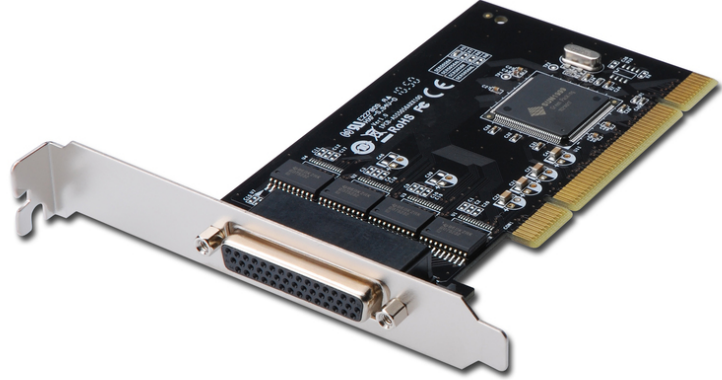

DIGITUS 4 bağlantı noktalı seri arayüz kartı, PCI

DS-33002-1

EAN 4016032278528

Seri I/O 4 portlu PCI eklenti kartı 4 bağlantı noktası, yonga seti: SUN1989

Seri I/O 4 portlu PCI eklenti kartı, 4 portlu, yonga seti: SUN1989

Seri modemleri, PDAları, dijital kameraları, yazıcıları, ISDN terminal adaptörleri ve daha fazlasını bağlamak için mükemmeldir

- 4 x DSUB 9, seri bağlantı noktaları, erkek
- Yonga seti: SUN1999

- 921.600 bps'ye kadar veri aktarım hızı
- Universal PCI arabirimi 3,3V ve 5V, 32 bit/64 bit
- Plug and Play
- 10, 8.1, 8, 7, Vista, XP ve Linux işletim sistemlerini destekler