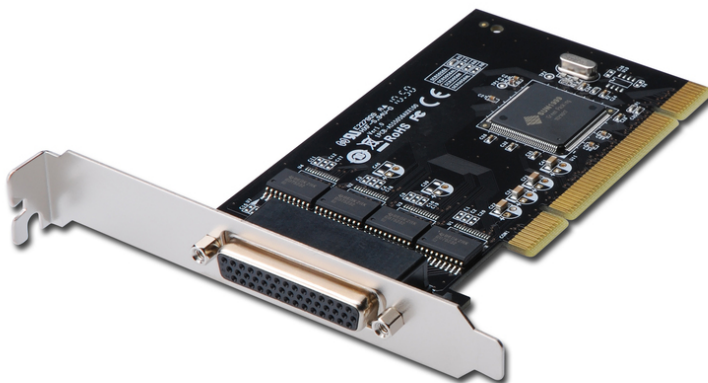

# DIGITUS Контроллер PCI последовательного интерфейса, 4-портовый

DS-33002-1  
EAN 4016032278528

**Serial I/O RS232 PCI Add-On Card 4-port, chipset: SUN1989**

Serial I/O RS232 PCI Add-On Card,4-port, chipset: SUN1989

**Идеально подходит для подключения различных типов последовательных устройств - модемов, КПК, цифровых фотоаппаратов, принтеров, ISDN-адаптеров и многих других**

- 4 x DSUB 9, параллельные порты, штекер
- Чипсет: SUN1999
- Скорость передачи данных 921.600 бит/с

- Универсальный интерфейс PCI 3,3 В и 5 В, 32/64-битный
- Plug and Play
- Поддерживает Windows 10, 8.1, 8, 7, Vista, XP и Linux

**Package contents**

- Контроллер последовательного интерфейса
- Руководство по эксплуатации
- Драйвер CD