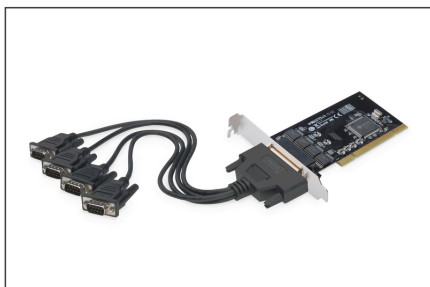

More images:

Safety notes

- Switch off the computer completely and disconnect it from the power supply before installing or removing the network card.
- Static discharge can damage the product or the PC. Take measures against static discharge (ESD) when installing the product, e.g. wear an antistatic wrist strap.
- Before installation, touch the metal surface of the PC housing or another grounded object to ground any ESD charge via the housing.