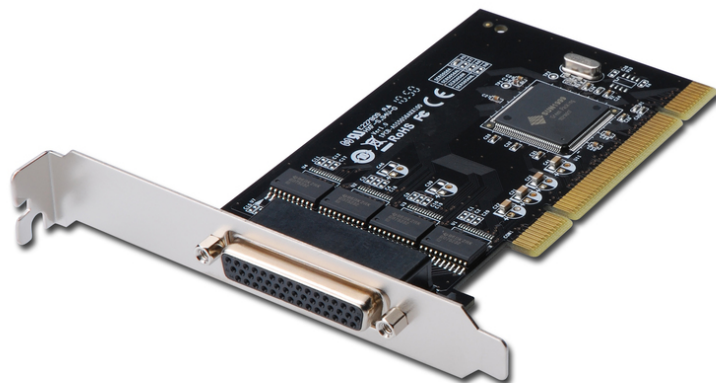

DIGITUS Контроллер PCI последовательного интерфейса, 4-портовый

DS-33002-1
EAN 4016032278528

Serial I/O RS232 PCI Add-On Card 4-port, chipset: SUN1989

Serial I/O RS232 PCI Add-On Card,4-port, chipset: SUN1989

Идеально подходит для подключения различных типов последовательных устройств - модемов, КПК, цифровых фотоаппаратов, принтеров, ISDN-адаптеров и многих других

- 4 x DSUB 9, параллельные порты, штекер
- Чипсет: SUN1999
- Скорость передачи данных 921.600 бит/с

- Универсальный интерфейс PCI 3,3 В и 5 В, 32/64-битный
- Plug and Play
- Поддерживает Windows 10, 8.1, 8, 7, Vista, XP и Linux

Package contents

- Контроллер последовательного интерфейса
- Руководство по эксплуатации
- Драйвер CD