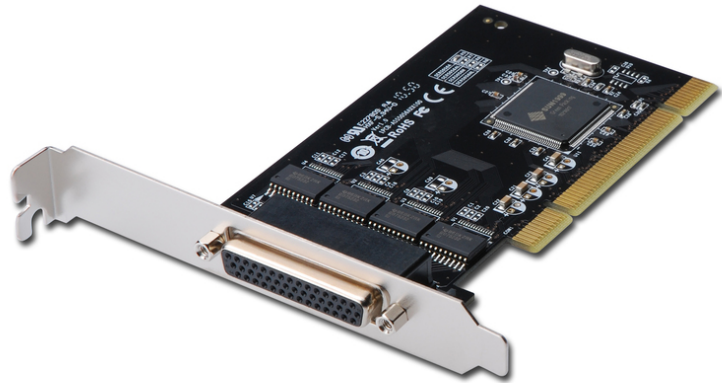

DIGITUS Cartão de interface em série de 4 portas, PCI

DS-33002-1
EAN 4016032278528

Serial I/O RS232 PCI Add-On Card 4-port, chipset: SUN1989

Serial I/O RS232 PCI Add-On Card,4-port, chipset: SUN1989

Ideal para ligar modems de série, PDA, câmaras digitais, impressoras, adaptadores de RDIS e adequado para muitos outros dispositivos

- 4 x DSUB 9, interface de série, ficha
- Circuito integrado da placa-mãe: SUN1999
- Velocidade de transferência de dados até 921.600 bps

- Interface PCI universal 3,3 V e 5 V, 32 bits/64 bits
- Plug and Play
- Compatível com Windows 10, 8.1, 8, 7, Vista, XP e Linux