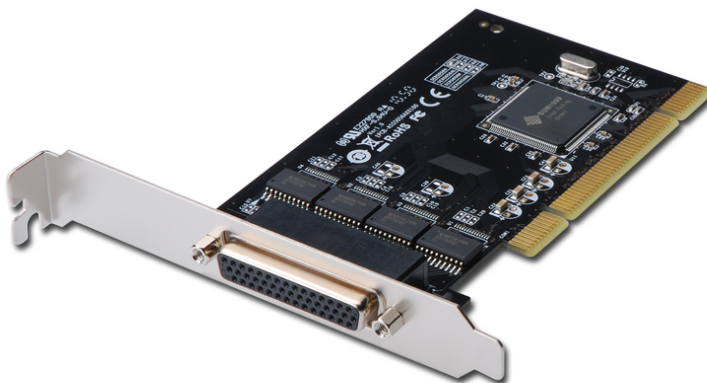

# DIGITUS 4 poorten seriële interface kaart, PCI

DS-33002-1  
 EAN 4016032278528

**Seriële I/O 4-poorts PCI add-on kaart 4-poorts, chipset: SUN1989**

Seriële I/O 4-poorts PCI-opsteekkaart, 4-poorts, chipset: SUN1989

**Perfect voor het aansluiten van seriële modems, PDA's, digitale camera's, printers, ISDN-adapters en veel meer apparaten**

- 4 x DSUB 9, seriële interfaces, mannelijk
- Chipset: SUN1999
- Datatransfersnelheden tot 921.600 bps

- Universele PCI-interface 3,3V & 5V, 32-bit/64-bit
- Plug & Play
- Ondersteunt Windows 10, 8.1, 8, 7, Vista, XP en Linux

**Package contents**

- Seriële interfacekaart
- Gebruiksaanwijzing
- Driver-CD

Logistics						
	Number (pcs)	Weight (kg)	Depth (cm)	Width (cm)	Height (cm)	cm <sup>3</sup>
Packaging Unit Carton	30	13.60	49.00	46.00	21.00	47,334.00
Packaging Unit Inside	1	0.45	15.50	22.30	3.50	1,209.78
Packaging Unit Single	1	0.45	15.50	22.30	3.50	1,209.78
Net single without Packaging	1	0.20	2.00	13.00	12.00	312.00