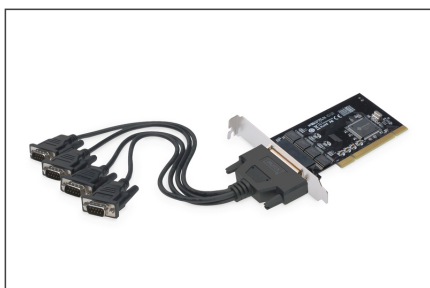

More images:

Safety notes

- Schakel de computer volledig uit en haal de stekker uit het stopcontact voordat u de netwerkkaart installeert of verwijdert.
- Statische ontlading kan het product of de pc beschadigen. Neem maatregelen tegen statische ontlading (ESD) wanneer u het product installeert, draag bijvoorbeeld een antistatische polsband.
- Raak vóór de installatie het metalen oppervlak van de pc-behuizing of een ander geaard voorwerp aan om eventuele ESD-lading via de behuizing te aarden.