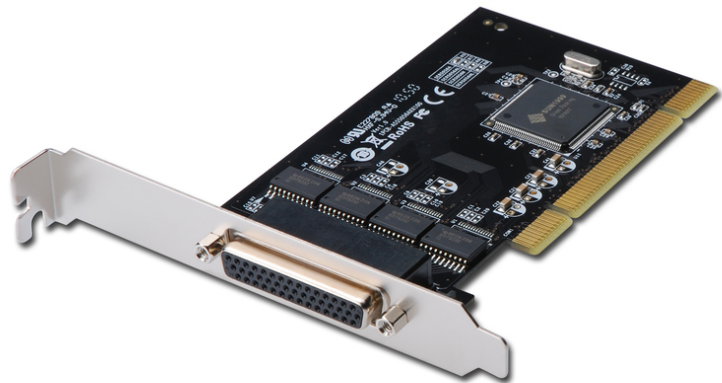

# DIGITUS 4 poorten seriële interface kaart, PCI

DS-33002-1  
 EAN 4016032278528

**Seriële I/O 4-poorts PCI add-on kaart 4-poorts, chipset: SUN1989**

Seriële I/O 4-poorts PCI-opsteekkaart, 4-poorts, chipset: SUN1989

**Perfect voor het aansluiten van seriële modems, PDA's, digitale camera's, printers, ISDN-adapters en veel meer apparaten**

- 4 x DSUB 9, seriële interfaces, mannelijk
- Chipset: SUN1999
- Datatransfersnelheden tot 921.600 bps

- Universele PCI-interface 3,3V & 5V, 32-bit/64-bit
- Plug & Play
- Ondersteunt Windows 10, 8.1, 8, 7, Vista, XP en Linux

**Package contents**

- Seriële interfacekaart
- Gebruiksaanwijzing
- Driver-CD

Logistics						
	Number (pcs)	Weight (kg)	Depth (cm)	Width (cm)	Height (cm)	cm <sup>3</sup>
Packaging Unit Carton	30	13.60	49.00	46.00	21.00	47,334.00
Packaging Unit Inside	1	0.45	15.50	22.30	3.50	1,209.78
Packaging Unit Single	1	0.45	15.50	22.30	3.50	1,209.78
Net single without Packaging	1	0.20	2.00	13.00	12.00	312.00