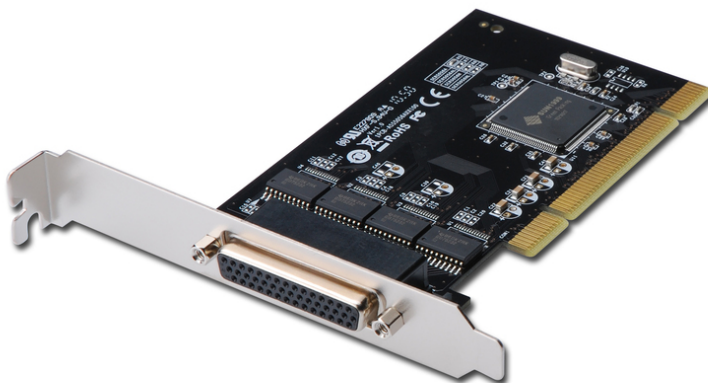

DIGITUS Scheda di interfaccia seriale 4 porte, PCI

DS-33002-1
 EAN 4016032278528

Scheda aggiuntiva PCI a 4 porte per I/O seriale 4 porte, chipset: SUN1989

Scheda aggiuntiva PCI I/O seriale a 4 porte, 4 porte, chipset: SUN1989

Ideali per collegare modem seriali, PDA, videocamere digitali, stampanti, adattatori ISDN e molti altri dispositivi.

- 4 schede di interfaccia seriale DSUB 9, maschio
- Chipset: SUN1999
- Velocità di trasferimento dati fino a 921.600 bps

- Interfaccia PCI universale 3,3 V e 5 V, 32 bit/64 bit
- Plug and Play
- Supporta Windows 10, 8.1, 8, 7, Vista, XP e Linux

Package contents

- Scheda di interfaccia seriale
- Istruzioni per l'uso
- Driver CD