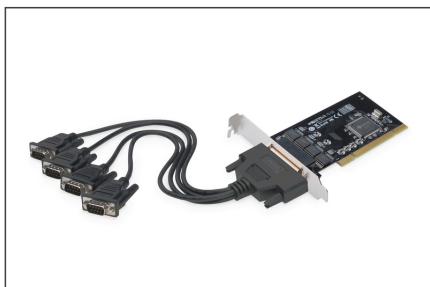

More images:

Safety notes

- Prima di installare o rimuovere la scheda di rete, spegnere completamente il computer e scollegarlo dall'alimentazione.
- Le scariche elettrostatiche possono danneggiare il prodotto o il PC. Durante l'installazione del prodotto, adottare misure contro le scariche elettrostatiche (ESD), ad esempio indossare un braccialetto antistatico.
- Prima dell'installazione, toccare la superficie metallica dell'alloggiamento del PC o un altro oggetto collegato a terra per mettere a terra eventuali