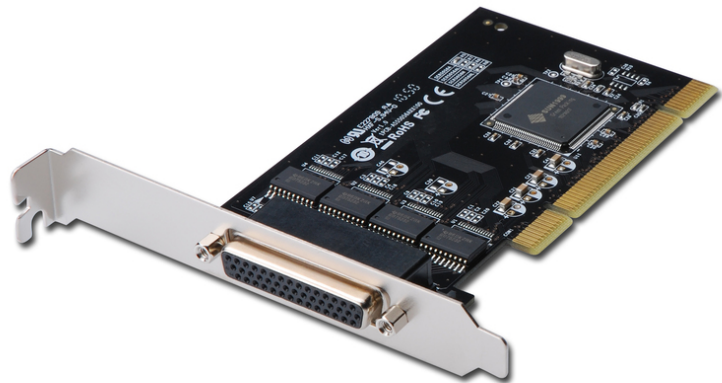

DIGITUS Scheda di interfaccia seriale 4 porte, PCI

DS-33002-1
 EAN 4016032278528

Scheda aggiuntiva PCI a 4 porte per I/O seriale 4 porte, chipset: SUN1989

Scheda aggiuntiva PCI I/O seriale a 4 porte, 4 porte, chipset: SUN1989

Ideali per collegare modem seriali, PDA, videocamere digitali, stampanti, adattatori ISDN e molti altri dispositivi.

- 4 schede di interfaccia seriale DSUB 9, maschio
- Chipset: SUN1999
- Velocità di trasferimento dati fino a 921.600 bps

- Interfaccia PCI universale 3,3 V e 5 V, 32 bit/64 bit
- Plug and Play
- Supporta Windows 10, 8.1, 8, 7, Vista, XP e Linux

Package contents

- Scheda di interfaccia seriale
- Istruzioni per l'uso
- Driver CD