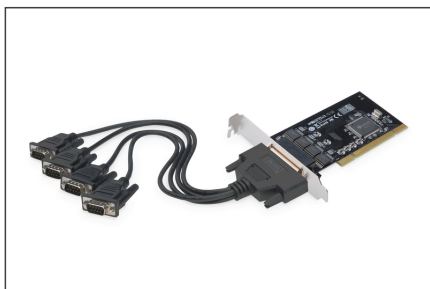

More images:

Safety notes

- Prima di installare o rimuovere la scheda di rete, spegnere completamente il computer e scollegarlo dall'alimentazione.
- Le scariche elettrostatiche possono danneggiare il prodotto o il PC. Durante l'installazione del prodotto, adottare misure contro le scariche elettrostatiche (ESD), ad esempio indossare un braccialetto antistatico.
- Prima dell'installazione, toccare la superficie metallica dell'alloggiamento del PC o un altro oggetto collegato a terra per mettere a terra eventuali