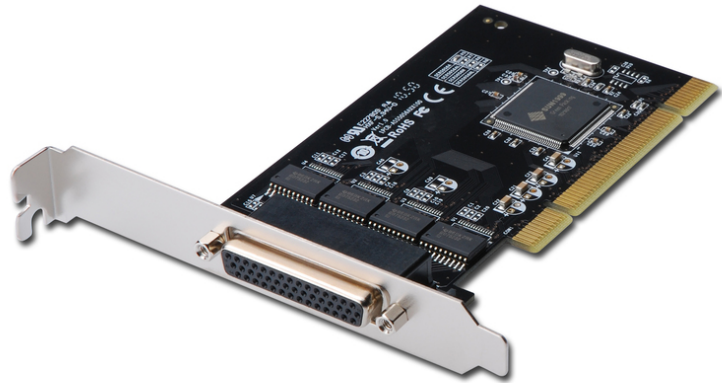

DIGITUS 4-Port Serielle Schnittstellenkarte, PCI

DS-33002-1
EAN 4016032278528

Serielle I/O 4-Port PCI Add-On Karte 4-Port, Chipsatz: SUN1989

Serielle I/O 4-Port PCI Add-On Karte, 4-port, Chipsatz: SUN1989

Perfekt zum Anschluss von seriellen Modems, PDAs, Digitalkameras, Druckern, ISDN Adaptern und vielen weiteren Geräten geeignet

- 4 x DSUB 9, serielle Schnittstellen, männlich
- Chipsatz: SUN1999
- Datentransferrate bis zu 921.600bps

- Universelle PCI-Schnittstelle 3,3V & 5V, 32-bit/64-bit
- Plug and Play
- Unterstützt Windows 10, 8.1, 8, 7, Vista, XP und Linux

Lieferumfang

- Serielle Schnittstellenkarte
- Bedienungsanleitung
- Treiber CD