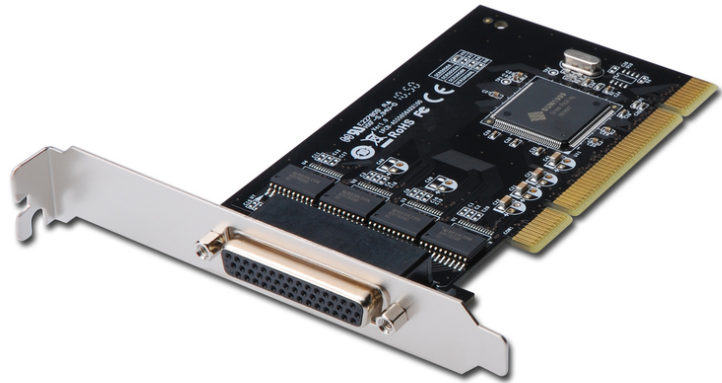

DIGITUS 4-Port Serielle Schnittstellenkarte, PCI

DS-33002-1
EAN 4016032278528

Serielle I/O 4-Port PCI Add-On Karte 4-port, Chipsatz: SUN1989

Serielle I/O 4-Port PCI Add-On Karte,4-port, Chipsatz: SUN1989

Perfekt zum Anschluss von seriellen Modems, PDAs, Digitalkameras, Druckern, ISDN Adaptern und vielen weiteren Geräten geeignet

- 4 x DSUB 9, serielle Schnittstellen, männlich
- Chipsatz: SUN1999
- Datentransferrate bis zu 921.600bps

- Universelle PCI-Schnittstelle 3,3V & 5V, 32-bit/64-bit
- Plug and Play
- Unterstützt Windows 10, 8.1, 8, 7, Vista, XP und Linux

Lieferumfang

- Serielle Schnittstellenkarte
- Bedienungsanleitung
- Treiber CD