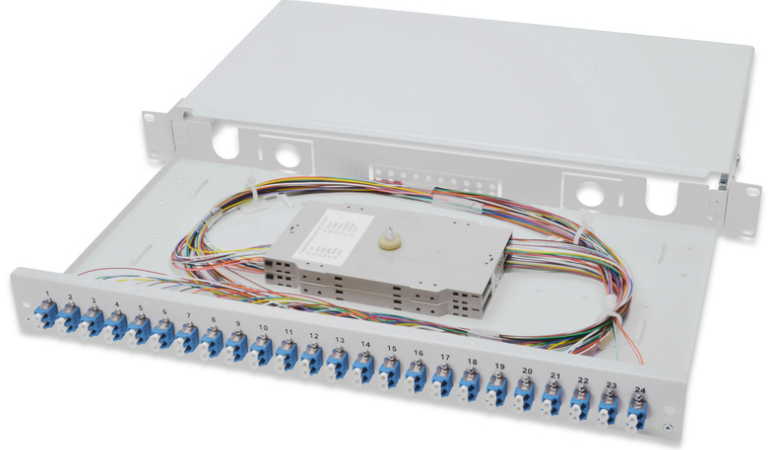

DIGITUS Fiber optik ekleme kutusu, monte edilmiş, LC, OS2

DN-96332/9
EAN 4016032278481

Fiber optik ekleme kutusu, 1U, monte edilmiş, 24x LC DX, OS2 ekleme kutusu, renkli pigtailler, kaplinler dahil

Fiber optik ekleme kutusu, 1U, monte edilmiş, 24x LC DX, OS2, ekleme kaseti, renkli pigtailler, kaplinler dahil

- Ekleme kutu(lar)ına takılan tamamen ön üretilmiş, fiber domuzkuyrukları
- Renkli domuzkuyrukları
- Seramik kaplı bağlaştırıcılar
- Polimer yuvalı adaptörler
- 1,0mm çelik levhadan yapılmış taşıma muhafazası, vernikli

- 1 birim (44.45mm)
- 483mm genişlik (19")
- 240mm derinlik
- M20/M25 vida, kaset, kaset kapağı ve bağlantı yuvası dâhil
- Sürgülü
- Fiber sayısı: 48
- Fiber sınıfı: OS2
- Konektör tipi: LC/UPC/çift yönlü
- Montaj: Birleştirme Kutusu
- Renk: açık gri, RAL 7035
- Tip: sürgülü