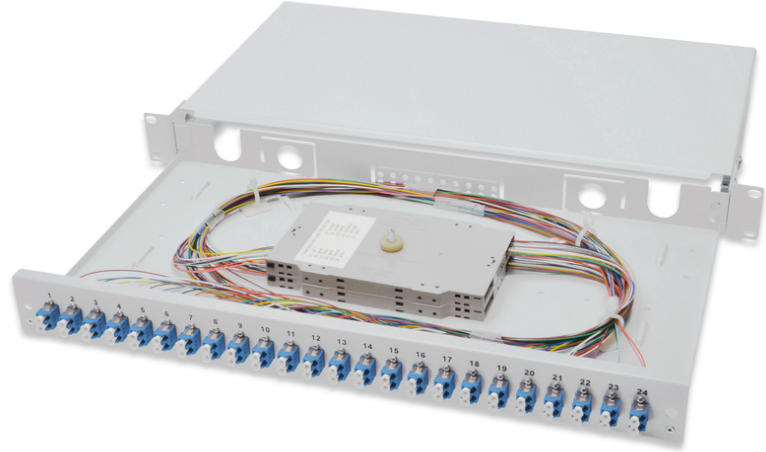

DIGITUS Fiber optik ekleme kutusu, monte edilmiş, LC, OS2

DN-96332/9
EAN 4016032278481

Fiber optik ekleme kutusu, 1U, monte edilmiş, 24x LC DX, OS2 ekleme kutusu, renkli pigtailler, kaplinler dahil

Fiber optik ekleme kutusu, 1U, monte edilmiş, 24x LC DX, OS2, ekleme kaseti, renkli pigtailler, kaplinler dahil

- Ekleme kutu(lar)ına takılan tamamen ön üretilmiş, fiber domuzkuyrukları
- Renkli domuzkuyrukları
- Seramik kaplı bağlaştırıcılar
- Polimer yuvalı adaptörler
- 1,0mm çelik levhadan yapılmış taşıma muhafazası, vernikli

- 1 birim (44.45mm)
- 483mm genişlik (19")
- 240mm derinlik
- M20/M25 vida, kaset, kaset kapağı ve bağlantı yuvası dâhil
- Sürgülü
- Fiber sayısı: 48
- Fiber sınıfı: OS2
- Konektör tipi: LC/UPC/çift yönlü
- Montaj: Birleştirme Kutusu
- Renk: açık gri, RAL 7035
- Tip: sürgülü