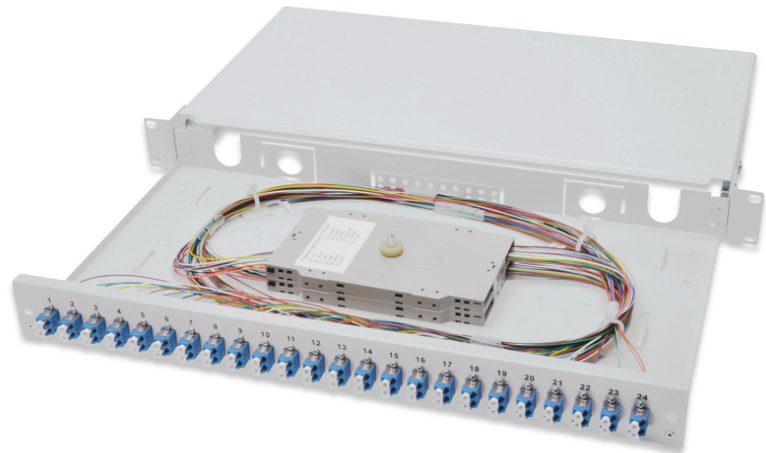

DIGITUS Glasvezel splitterbox, ingericht LC, OS2

DN-96332/9
 EAN 4016032278481

Glasvezel lasdoos, 1U, gemonteerd, 24x LC DX, OS2 incl. lasdoos, gekleurde vlechten, koppelingen

Glasvezel lasdoos, 1U, gemonteerd, 24x LC DX, OS2, incl. lascalsette, gekleurde pigtails, koppelingen

- Volledig voormonteerd, glasvezel pigtails verwijderd en ingestoken in de splittercassette(s)
- Kleurige Pigtails
- Koppelingen met keramische hulzen
- Koppelingen in kunststofbehuizing
- Dragerbehuizing gemaakt van 1,0mm plaatstaal, gelakt
- 1 Hoogte eenheid (44,45 mm)

- 483 mm breed (19")
- 240 mm diep
- M20/M25 schroeven, cassette, cassettedeksel en trekantasting bij de levering inbegrepen.
- Uittrekbaar
- Aantal vezels: 48
- Connectortype: LC / UPC / duplex
- Kleur: lichtgrijs, RAL 7035
- Samenstel: Splice box
- Type: schuivend
- Vezelklasse: OS2