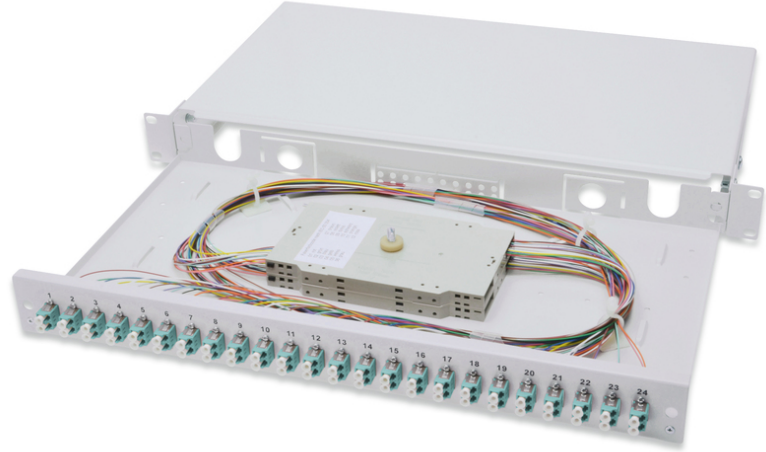

DIGITUS Fiber optik ekleme kutusu, monte edilmiş, LC, OM3

DN-96332/3
EAN 4016032278474

Fiber optik ekleme kutusu, 1U, monte edilmiş, 24x LC DX, OM3 ekleme kutusu, renkli pigtailler, kaplinler dahil

Fiber optik ekleme kutusu, 1U, monte edilmiş, 24x LC DX, OM3, ekleme kaseti, renkli pigtailler, kaplinler dahil

- Ekleme kutu(lar)ına takılan tamamen ön üretilmiş, fiber domuzkuyrukları
- Renkli domuzkuyrukları
- Zirkon seramik kol ile Bağlaştırıcılar
- Polimer yuvalı adaptörler
- 1,0mm çelik levhadan yapılmış taşımamuhafazası, vernikli

- 1 birim (44.45mm)
- 483mm genişlik (19")
- 240mm derinlik
- M20/M25 vida, kaset, kaset kapağı ve bağlantı yuvası dâhil
- Sürgülü
- Fiber sayısı: 48
- Fiber sınıfı: OM3
- Konektör tipi: LC/UPC/çift yönlü
- Montaj: Birleştirme Kutusu
- Renk: açık gri, RAL 7035
- Tip: sürgülü