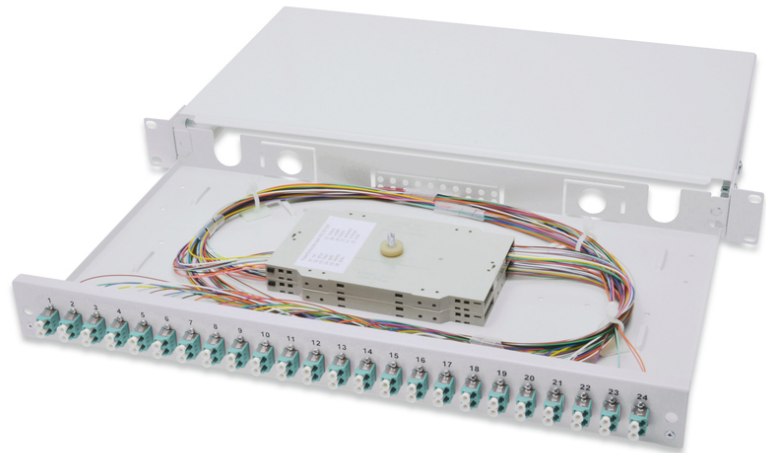

DIGITUS Glasvezel splitterbox, ingericht, LC, OM3

DN-96332/3
EAN 4016032278474

Glasvezel lasdoos, 1U, gemonteerd, 24x LC DX, OM3 incl. lasdoos, gekleurde vlechten, koppelingen

Glasvezel lasdoos, 1U, gemonteerd, 24x LC DX, OM3, incl. lascassette, gekleurde pigtails, koppelingen

- Volledig voormonteerd, glasvezel pigtails verwijderd en ingestoken in de splittercassette(s)
- Kleurige Pigtails
- Koppelingen met zirkonium keramische ring
- Koppelingen in kunststofbehuizing
- Dragerbehuizing gemaakt van 1,0mm plaatstaal, gelakt
- 1 Hoogte eenheid (44,45 mm)

- 483 mm breed (19")
- 240 mm diep
- M20/M25 schroeven, cassette, cassettedeksel en trekantasting bij de levering inbegrepen.
- Uittrekbaar
- Aantal vezels: 48
- Connectortype: LC / UPC / duplex
- Kleur: lichtgrijs, RAL 7035
- Samenstel: Splice box
- Type: schuivend
- Vezelklasse: OM3