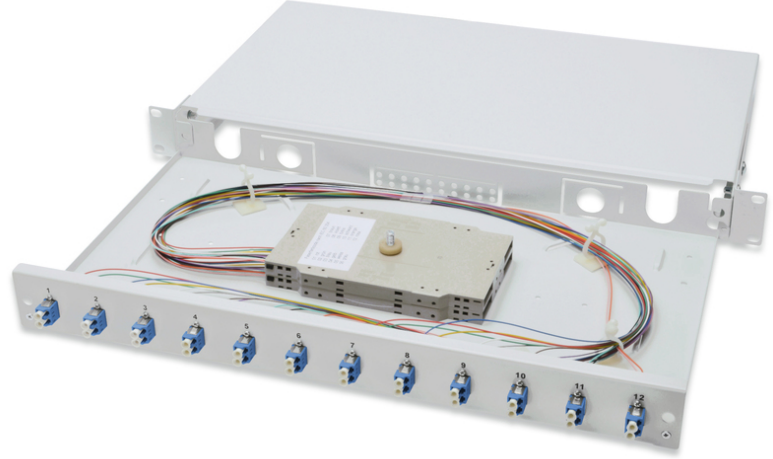

# DIGITUS Fiber optik ekleme kutusu, monte edilmiş, LC, OS2

DN-96331/9  
EAN 4016032278450

## Fiber optik ekleme kutusu, 1U, donanımlı, 12x LC DX, OS2 ekleme kaseti, renkli pigtailler, adaptör dahil

Fiber optik ekleme kutusu, 1U, monte edilmiş, 12x LC DX, OS2, ekleme kaseti, renkli pigtailler, adaptör dahil

- Ekleme kutu(lar)ına takılan tamamen ön üretilmiş, fiber domuzkuyrukları
- Renkli domuzkuyrukları
- Seramik kaplı bağlaştırmalar
- Polimer yuvalı adaptörler
- 1,0mm çelik levhadan yapılmış taşıma muhafazası, vernikli

- 1 birim (44.45mm)
- 483mm genişlik (19")
- 240mm derinlik
- M20/M25 vida, kaset, kaset kapağı ve bağlantı yuvası dâhil
- Sürgülü
- Fiber sayısı: 24
- Fiber sınıfı: OS2
- Konektör tipi: LC/UPC/çift yönlü
- Montaj: Birleştirme Kutusu
- Renk: açık gri, RAL 7035
- Tip: sürgülü