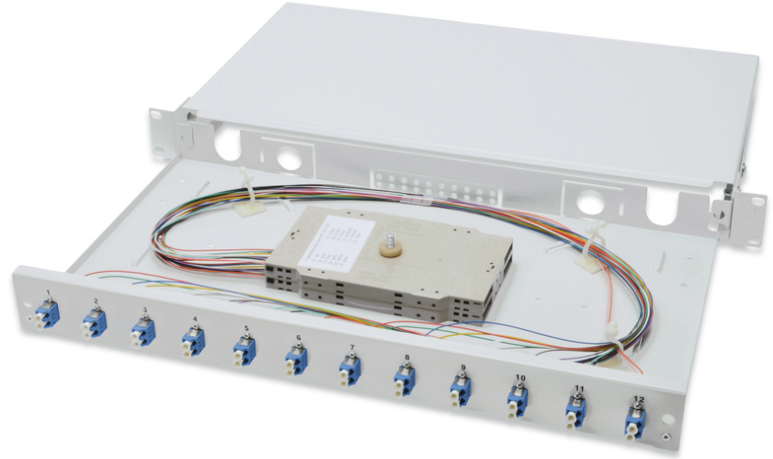

DIGITUS Fiber optik ekleme kutusu, monte edilmiş, LC, OS2

DN-96331/9
EAN 4016032278450

Fiber optik ekleme kutusu, 1U, donanımlı, 12x LC DX, OS2 ekleme kaseti, renkli pigtailler, adaptör dahil

Fiber optik ekleme kutusu, 1U, monte edilmiş, 12x LC DX, OS2, ekleme kaseti, renkli pigtailler, adaptör dahil

- Ekleme kutu(lar)ına takılan tamamen ön üretilmiş, fiber domuzkuyrukları
- Renkli domuzkuyrukları
- Seramik kaplı bağlaştırmalar
- Polimer yuvalı adaptörler
- 1,0mm çelik levhadan yapılmış taşıma muhafazası, vernikli

- 1 birim (44.45mm)
- 483mm genişlik (19")
- 240mm derinlik
- M20/M25 vida, kaset, kaset kapağı ve bağlantı yuvası dâhil
- Sürgülü
- Fiber sayısı: 24
- Fiber sınıfı: OS2
- Konektör tipi: LC/UPC/çift yönlü
- Montaj: Birleştirme Kutusu
- Renk: açık gri, RAL 7035
- Tip: sürgülü