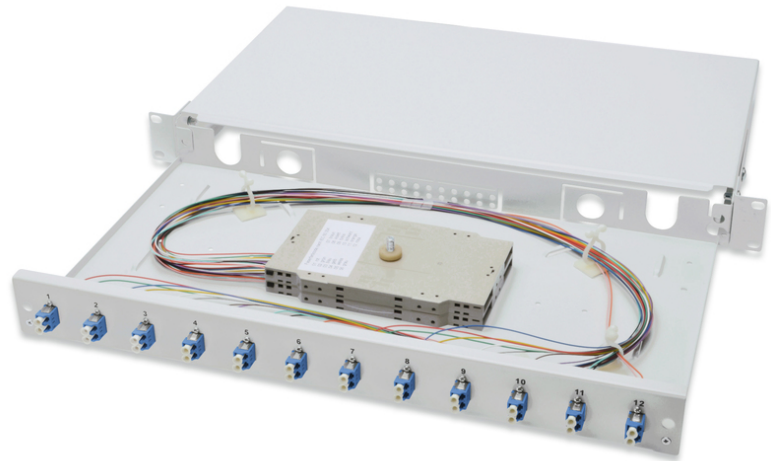

DIGITUS Glasvezel splitterbox, ingericht LC, OS2

DN-96331/9
EAN 4016032278450

Glasvezel lasdoos, 1U, uitgerust, 12x LC DX, OS2 incl. lascalsette, gekleurde vlechten, adapter

Glasvezel lasdoos, 1U, gemonteerd, 12x LC DX, OS2, incl. lascalsette, gekleurde pigtails, adapter

- Volledig voorgemonteerd, glasvezel pigtails verwijderd en ingestoken in de splittercassette(s)
- Kleurige Pigtails
- Koppelingen met keramische hulzen
- Koppelingen in kunststofbehuizing
- Dragerbehuizing gemaakt van 1,0mm plaatstaal, gelakt
- 1 Hoogte eenheid (44,45 mm)

- 483 mm breed (19")
- 240 mm diep
- M20/M25 schroeven, cassette, cassettedeksel en trekcontasting bij de levering inbegrepen.
- Uittrekbaar
- Aantal vezels: 24
- Connectortype: LC / UPC / duplex
- Kleur: lichtgrijs, RAL 7035
- Samenstel: Splice box
- Type: schuivend
- Vezelklasse: OS2