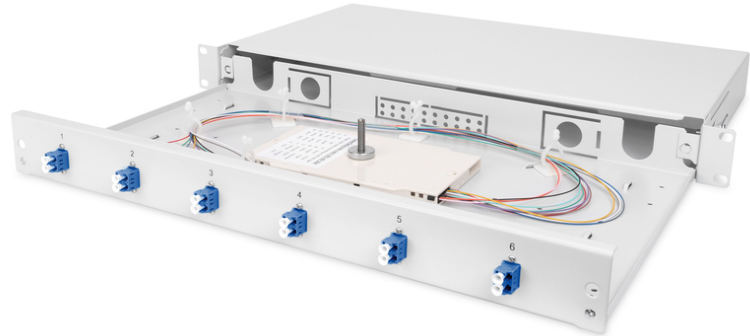

# DIGITUS Glasvezel splitterbox, ingericht LC, OS2

DN-96330/9  
EAN 4016032278429

**Glasvezel lasdoos, 1U, uitgerust, 6x LC DX, OS2 incl. lasdoos, gekleurde vlechten, koppelingen**

Glasvezel lasdoos, 1U, uitgerust, 6x LC DX, OS2, incl. lascassette, gekleurde pigtails, koppelingen

- Volledig voormonteerd, glasvezel pigtails verwijderd en ingestoken in de splittercassette(s)
- Kleurige Pigtails
- Koppelingen met keramische hulzen
- Koppelingen in kunststofbehuizing
- Dragerbehuizing gemaakt van 1,0mm plaatstaal, gelakt
- 1 Hoogte eenheid (44,45 mm)

- 483 mm breed (19")
- 240 mm diep
- M20/M25 schroeven, cassette, cassettedeksel en trekantasting bij de levering inbegrepen.
- Uittrekbaar
- Aantal vezels: 12
- Connectortype: LC / UPC / duplex
- Kleur: lichtgrijs, RAL 7035
- Samenstel: Splice box
- Type: schuivend
- Vezelklasse: OS2