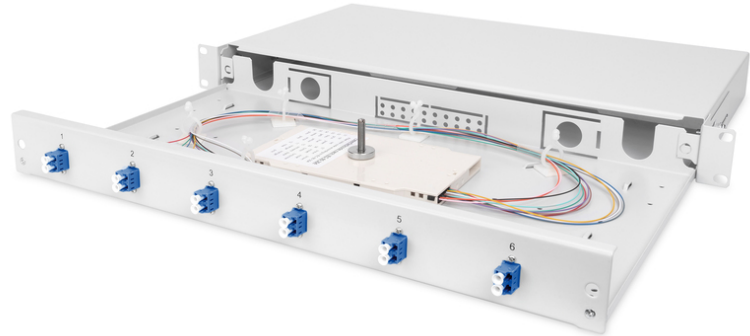

# DIGITUS Boîtier d'épissure à fibre optique, équipé, LC, OS2

DN-96330/9  
EAN 4016032278429

**Boîte d'épissure FO, 1UH, équipée, 6x LC DX, OS2 y compris caisse d'épissure, pigtails colorés, raccords**

Boîte d'épissure FO, 1UH, équipée, 6x LC DX, OS2, incl. cassette d'épissure, pigtails colorés, coupleurs

- Entièrement pré-assemblé, intégré dans des raccords flexibles fibrés et inséré dans une/des cassette(s) d'épissure
- Raccords flexibles colorés
- Coupleurs avec gaine en céramique
- Coupleurs contenus dans un boîtier en plastique
- Boîtier de porteuse en tôle d'acier de 1,0 mm, verni
- 1 unité de hauteur (44,45 mm)

- Largeur : 483 mm (19 po)
- Profondeur : 240 mm
- Raccord à vis M20/M25, cassette, couvercle de cassette et résistance à la traction inclus.
- Amovible
- Assemblage: Boîte d'épissure
- Couleur: gris clair, RAL 7035
- Nombre de fibres: 12
- Type: coulissant
- Type de connecteur: LC / UPC / duplex
- Type de fibre optique: OS2