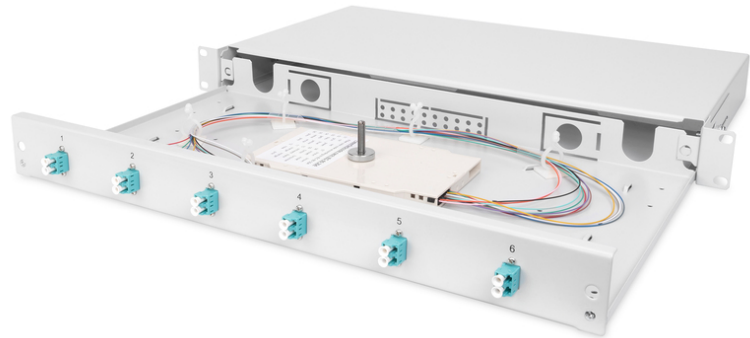

# DIGITUS Glasvezel splitterbox, ingericht, LC, OM3

DN-96330/3  
EAN 4016032278412

**Glasvezel lasdoos, 1U, uitgerust, 6x LC DX, OM3 incl. lasdoos, gekleurde vlechten, koppelingen**

Glasvezel lasdoos, 1U, uitgerust, 6x LC DX, OM3, incl. lascalsette, gekleurde pigtails, koppelingen

- Volledig voormonteerd, glasvezel pigtails verwijderd en ingestoken in de splittercassette(s)
- Kleurige Pigtails
- Koppelingen met zirkonium keramische ring
- Koppelingen in kunststofbehuizing
- Dragerbehuizing gemaakt van 1,0mm plaatstaal, gelakt
- 1 Hoogte eenheid (44,45 mm)

- 483 mm breed (19")
- 240 mm diep
- M20/M25 schroeven, cassette, cassettedeksel en trekantasting bij de levering inbegrepen.
- Uittrekbaar
- Aantal vezels: 12
- Connectortype: LC / UPC / duplex
- Kleur: lichtgrijs, RAL 7035
- Samenstel: Splice box
- Type: schuivend
- Vezelklasse: OM3