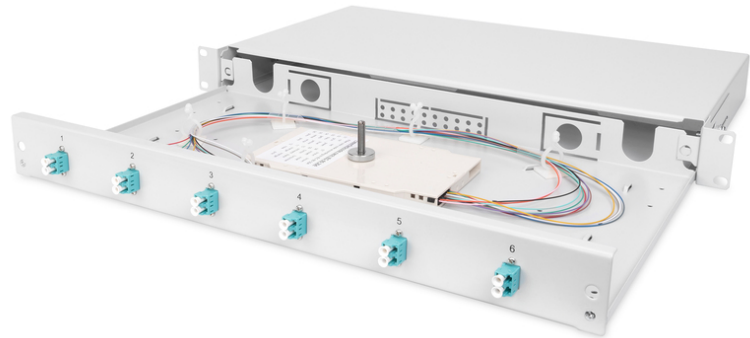

DIGITUS Glasvezel splitterbox, ingericht, LC, OM3

DN-96330/3
EAN 4016032278412

Glasvezel lasdoos, 1U, uitgerust, 6x LC DX, OM3 incl. lasdoos, gekleurde vlechten, koppelingen

Glasvezel lasdoos, 1U, uitgerust, 6x LC DX, OM3, incl. lascalsette, gekleurde pigtails, koppelingen

- Volledig voormonteerd, glasvezel pigtails verwijderd en ingestoken in de splittercassette(s)
- Kleurige Pigtails
- Koppelingen met zirkonium keramische ring
- Koppelingen in kunststofbehuizing
- Dragerbehuizing gemaakt van 1,0mm plaatstaal, gelakt
- 1 Hoogte eenheid (44,45 mm)

- 483 mm breed (19")
- 240 mm diep
- M20/M25 schroeven, cassette, cassettedeksel en trekantasting bij de levering inbegrepen.
- Uittrekbaar
- Aantal vezels: 12
- Connectortype: LC / UPC / duplex
- Kleur: lichtgrijs, RAL 7035
- Samenstel: Splice box
- Type: schuivend
- Vezelklasse: OM3