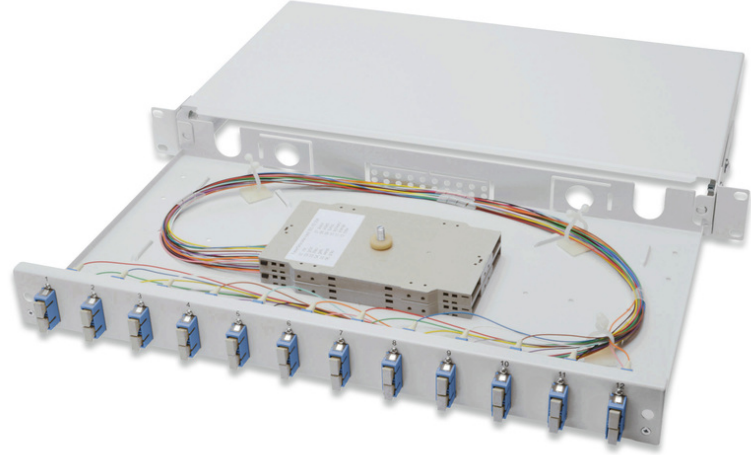

DIGITUS Fiber optik ekleme kutusu, monte edilmiş, SC, OS2

DN-96321/9
EAN 4016032278368

Fiber optik ekleme kutusu, 1U, donanımlı, 12x SC DX, OS2 ekleme kutusu, renkli pigtailler, kaplinler dahil

Fiber optik ekleme kutusu, 1U, donanımlı, 12x SC DX, OS2, ekleme kaseti, renkli pigtailler, kaplinler dahil

- Ekleme kutu(lar)ına takılan tamamen ön üretilmiş, fiber domuzkuyrukları, Kıvrımlı ekleme tutucu
- Renkli domuzkuyrukları
- Seramik kaplı bağlaştırmalar
- Polimer yuvalı adaptörler
- 1,0mm çelik levhadan yapılmış taşıma muhafazası, vernikli

- 1 birim (44.45mm)
- 483mm genişlik (19")
- 280mm derinlik
- M20/M25 vida, kaset, kaset kapağı ve bağlantı yuvası dâhil
- Sürgülü
- Fiber sayısı: 24
- Fiber sınıfı: OS2
- Konektör tipi: SC/UPC/çift yönlü
- Montaj: Birleştirme Kutusu
- Renk: açık gri, RAL 7035
- Tip: sürgülü