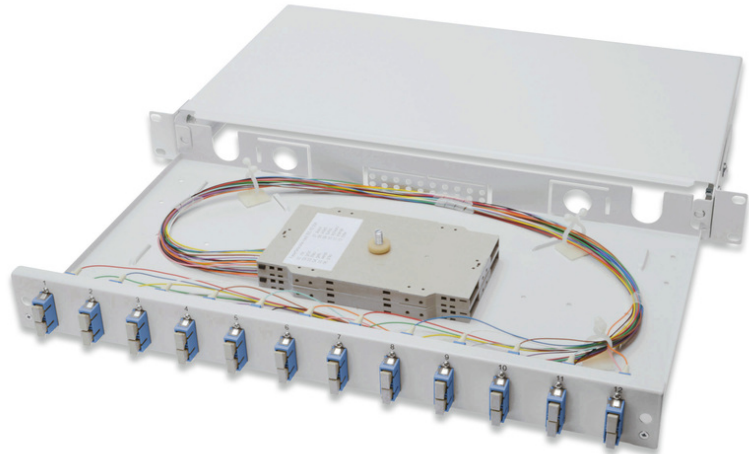

DIGITUS Glasvezel splitterbox, ingericht SC, OS2

DN-96321/9
EAN 4016032278368

Glasvezel lasdoos, 1U, uitgerust, 12x SC DX, OS2 incl. lasdoos, gekleurde vlechten, koppelingen

Glasvezel lasdoos, 1U, uitgerust, 12x SC DX, OS2, incl. lascassette, gekleurde pigtails, koppelingen

- Volledig voormonteerd, glasvezel pigtails verwijderd en ingestoken in de splittercassette(s)
- Kleurige Pigtails
- Koppelingen met keramische hulzen
- Koppelingen in kunststofbehuizing
- Dragerbehuizing gemaakt van 1,0mm plaatstaal, gelakt
- 1 Hoogte eenheid (44,45 mm)

- 483 mm breed (19")
- 280 mm diep
- M20/M25 schroeven, cassette, cassettedeksel en trekantlasting bij de levering inbegrepen.
- Uittrekbaar
- Aantal vezels: 24
- Connectortype: SC / UPC / duplex
- Kleur: lichtgrijs, RAL 7035
- Samenstel: Splice box
- Type: schuivend
- Vezelklasse: OS2