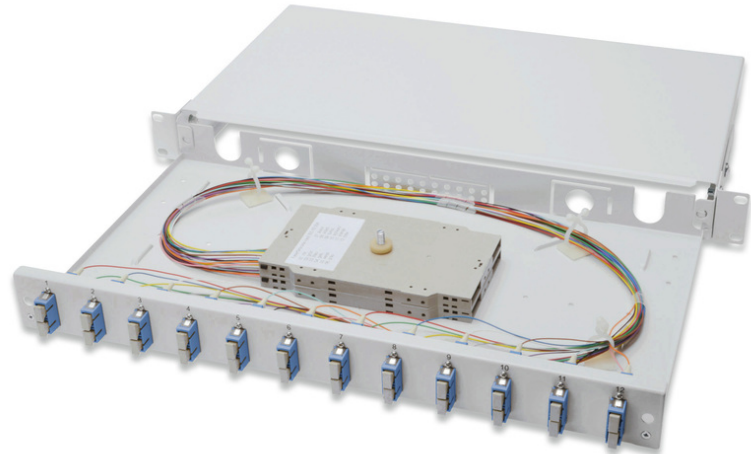

DIGITUS Boîtier d'épissure à fibre optique, équipé, SC, OS2

DN-96321/9
EAN 4016032278368

Boîte d'épissure FO, 1UH, équipée, 12x SC DX, OS2 y compris cassette d'épissure, pigtaills colorés, raccords

Boîte d'épissure FO, 1UH, équipée, 12x SC DX, OS2, y compris cassette d'épissure, pigtaills colorés, coupleurs

- Entièrement pré-assemblé, intégré dans des raccords flexibles fibrés et inséré dans une/des cassette(s) d'épissure, Porte-épissures pour le sertissage
- Raccords flexibles colorés
- Coupleurs avec gaine en céramique
- Coupleurs contenus dans un boîtier en plastique
- Boîtier porteuse en tôle d'acier de 1,0 mm, verni

- 1 unité de hauteur (44,45 mm)
- Largeur : 483 mm (19 po)
- Profondeur : 280 mm
- Raccord à vis M20/M25, cassette, couvercle de cassette et résistance à la traction inclus.
- Amovible
- Assemblage: Boîte d'épissure
- Couleur: gris clair, RAL 7035
- Nombre de fibres: 24
- Type: coulissant
- Type de connecteur: SC / UPC / duplex
- Type de fibre optique: OS2