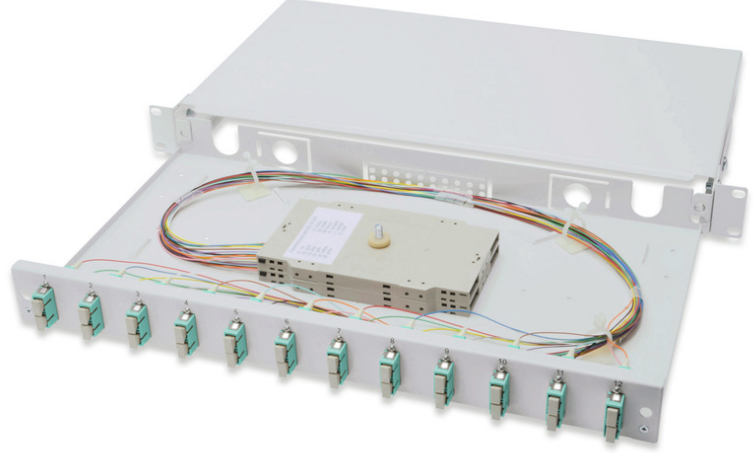

DIGITUS Fiber optik ekleme kutusu, monte edilmiş, SC, OM3

DN-96321/3
EAN 4016032278351

Fiber optik ekleme kutusu, 1U, donanımlı, 12x SC DX, OM3 ekleme kutusu, renkli pigtailler, kaplinler dahil

Fiber optik ekleme kutusu, 1U, donanımlı, 12x SC DX, OM3, ekleme kaseti, renkli pigtailler, kaplinler dahil

- Ekleme kutu(lar)ına takılan tamamen ön üretilmiş, fiber domuzkuyrukları, Kıvrımlı ekleme tutucu
- Renkli domuzkuyrukları
- Zirkon seramik kol ile Bağlaştırıcılar
- Polimer yuvalı adaptörler
- 1,0mm çelik levhadan yapılmış taşıma muhafazası, vernikli

- 1 birim (44.45mm)
- 483mm genişlik (19")
- 240mm derinlik
- M20/M25 vida, kaset, kaset kapağı ve bağlantı yuvası dâhil
- Sürgülü
- Fiber sayısı: 24
- Fiber sınıfı: OM3
- Konektör tipi: SC/UPC/çift yönlü
- Montaj: Birleştirme Kutusu
- Renk: açık gri, RAL 7035
- Tip: sürgülü