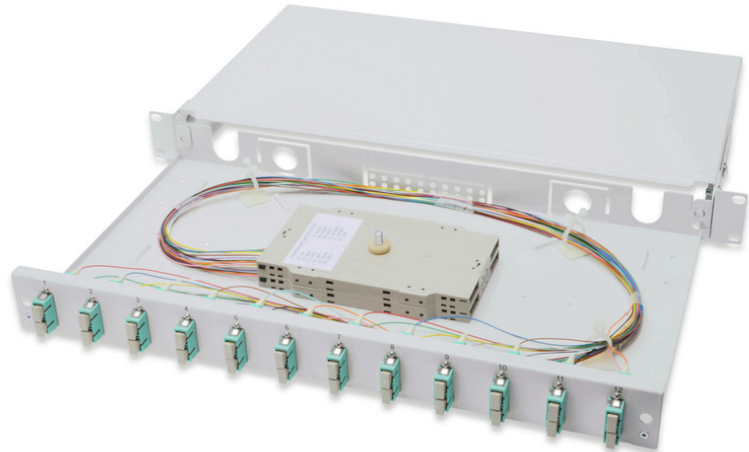

# DIGITUS Glasvezel splitterbox, ingericht, SC, OM3

DN-96321/3  
EAN 4016032278351

**Glasvezel lasdoos, 1U, uitgerust, 12x SC DX, OM3 incl. lasdoos, gekleurde vlechten, koppelingen**

Glasvezel lasdoos, 1U, uitgerust, 12x SC DX, OM3, incl. lascassette, gekleurde pigtails, koppelingen

- Volledig voormonteerd, glasvezel pigtails verwijderd en ingestoken in de splittercassette(s)
- Kleurige Pigtails
- Koppelingen met zirkonium keramische ring
- Koppelingen in kunststofbehuizing
- Dragerbehuizing gemaakt van 1,0mm plaatstaal, gelakt
- 1 Hoogte eenheid (44,45 mm)

- 483 mm breed (19")
- 240 mm diep
- M20/M25 schroeven, cassette, cassettedeksel en trekantlasting bij de levering inbegrepen.
- Uittrekbaar
- Aantal vezels: 24
- Connectortype: SC / UPC / duplex
- Kleur: lichtgrijs, RAL 7035
- Samenstel: Splice box
- Type: schuivend
- Vezelklasse: OM3