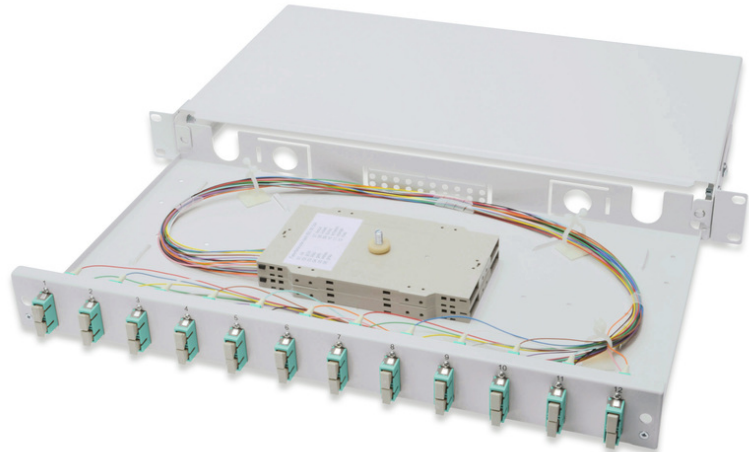

# DIGITUS Boîtier d'épissure à fibre optique, équipé, SC, OM3

DN-96321/3  
EAN 4016032278351

**Boîte d'épissure pour fibres optiques, 1UH, équipée, 12x SC DX, OM3 y compris caisse d'épissure, pigtails colorés, raccords**

Boîte d'épissure pour fibres optiques, 1UH, équipée, 12x SC DX, OM3, incl. cassette d'épissure, pigtails colorés, raccords

- Entièrement pré-assemblé, intégré dans des raccords flexibles fibrés et inséré dans une/des cassette(s) d'épissure, Porte-épissures pour le sertissage
- Raccords flexibles colorés
- Coupleurs avec fêrulle en céramique de zircon
- Coupleurs contenus dans un boîtier en plastique
- Boîtier de porteuse en tôle d'acier de 1,0 mm, verni

- 1 unité de hauteur (44,45 mm)
- Largeur : 483 mm (19 po)
- Profondeur : 240 mm
- Raccord à vis M20/M25, cassette, couvercle de cassette et résistance à la traction inclus.
- Amovible
- Assemblage: Boîte d'épissure
- Couleur: gris clair, RAL 7035
- Nombre de fibres: 24
- Type: coulissant
- Type de connecteur: SC / UPC / duplex
- Type de fibre optique: OM3