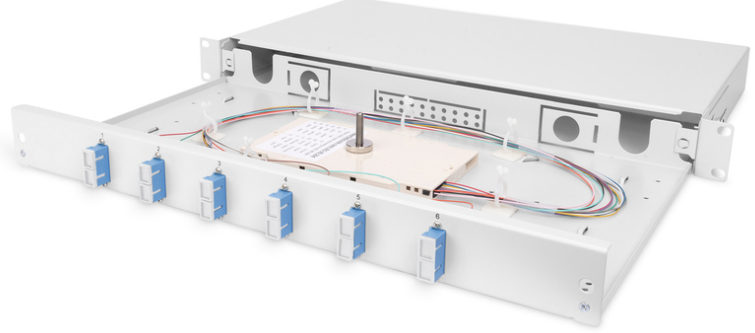

# DIGITUS Fiber optik ekleme kutusu, monte edilmiş, SC, OS2

DN-96320/9  
EAN 4016032278337

## FO ekleme kutusu, 1U, donanımlı, 6x SC DX, OS2 ekleme kaseti, renkli pigtailler, kaplinler dahil

Fiber optik ekleme kutusu, 1U, donanımlı, 6x SC DX, OS2, ekleme kaseti, renkli pigtailler, kaplinler dahil

- Ekleme kutu(lar)ına takılan tamamen ön üretilmiş, fiber domuzkuyrukları, Kıvrımlı ekleme tutucu
- Renkli domuzkuyrukları
- Seramik kaplı bağlaştırıcılar
- Polimer yuvalı adaptörler
- 1,0mm çelik levhadan yapılmış taşıma muhafazası, vernikli

- 1 birim (44.45mm)
- 483mm genişlik (19")
- 280mm derinlik
- M20/M25 vida, kaset, kaset kapağı ve bağlantı yuvası dâhil
- Sürgülü
- Fiber sayısı: 12
- Fiber sınıfı: OS2
- Konektör tipi: SC/UPC/çift yönlü
- Montaj: Birleştirme Kutusu
- Renk: açık gri, RAL 7035
- Tip: sürgülü