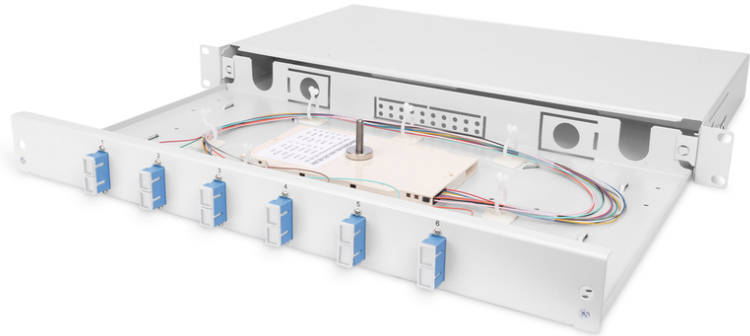

DIGITUS Glasvezel lasdoos, gemonteerd, SC, OS2

DN-96320/9
EAN 4016032278337

FO lasdoos, 1U, uitgerust, 6x SC DX, OS2 incl. lasecassette, gekleurde vlechten, koppelingen

Glasvezel lasdoos, 1U, uitgerust, 6x SC DX, OS2, incl. lasecassette, gekleurde pigtails, koppelingen

- Volledig voormonteerd, glasvezel pigtails verwijderd en ingestoken in de splittercassette(s)
- Kleurige Pigtails
- Koppelingen met keramische hulzen
- Koppelingen in kunststofbehuizing
- Dragerbehuizing gemaakt van 1,0mm plaatstaal, gelakt
- 1 Hoogte eenheid (44,45 mm)

- 483 mm breed (19")
- 280 mm diep
- M20/M25 schroeven, cassette, cassettedeksel en trekantasting bij de levering inbegrepen.
- Uittrekbaar
- Aantal vezels: 12
- Connectortype: SC / UPC / duplex
- Kleur: lichtgrijs, RAL 7035
- Samenstel: Splice box
- Type: schuivend
- Vezelklasse: OS2