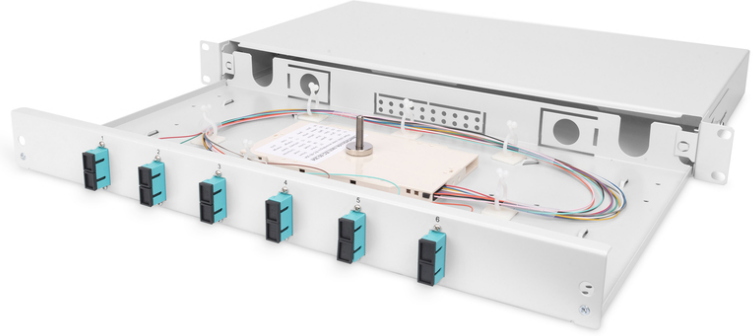

# DIGITUS Fiber optik ekleme kutusu, monte edilmiş, SC, OM3

DN-96320/3  
EAN 4016032278320

## Fiber optik ekleme kutusu, 1U, donanımlı, 6x SC DX, OM3 ekleme kutusu, renkli pigtailler, kaplinler dahil

Fiber optik ekleme kutusu, 1U, donanımlı, 6x SC DX, OM3, ekleme kaseti, renkli pigtailler, kaplinler dahil

- Ekleme kutu(lar)ına takılan tamamen ön üretilmiş, fiber domuzkuyrukları, Kıvrımlı ekleme tutucu
- Renkli domuzkuyrukları
- Zirkon seramik kol ile Bağlaştırıcılar
- Polimer yuvalı adaptörler
- 1,0mm çelik levhadan yapılmış taşıma muhafazası, vernikli

- 1 birim (44.45mm)
- 483mm genişlik (19")
- 240mm derinlik
- M20/M25 vida, kaset, kaset kapağı ve bağlantı yuvası dâhil
- Sürgülü
- Fiber sayısı: 12
- Fiber sınıfı: OM3
- Konektör tipi: SC/UPC/çift yönlü
- Montaj: Birleştirme Kutusu
- Renk: açık gri, RAL 7035
- Tip: sürgülü