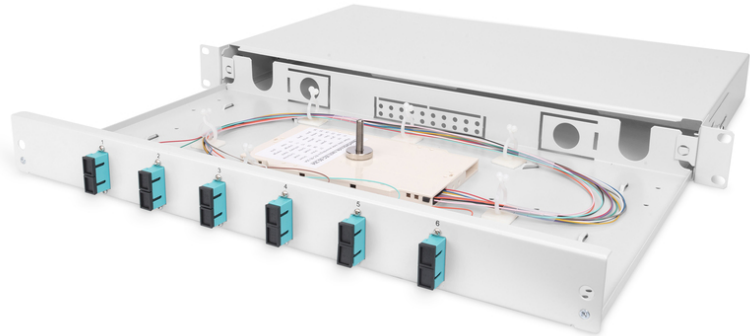

# DIGITUS Glasvezel splitterbox, ingericht, SC, OM3

DN-96320/3  
EAN 4016032278320

**Glasvezel lasdoos, 1U, uitgerust, 6x SC DX, OM3 incl. lasdoos, gekleurde vlechten, koppelingen**

Glasvezel splitterbox, 1U, uitgerust, 6x SC DX, OM3, incl. splittercassette, gekleurde pigtails, koppelingen

- Volledig voormonteerd, glasvezel pigtails verwijderd en ingestoken in de splittercassette(s)
- Kleurige Pigtails
- Koppelingen met zirkonium keramische ring
- Koppelingen in kunststofbehuizing
- Dragerbehuizing gemaakt van 1,0mm plaatstaal, gelakt
- 1 Hoogte eenheid (44,45 mm)

- 483 mm breed (19")
- 240 mm diep
- M20/M25 schroeven, cassette, cassettedeksel en trekantasting bij de levering inbegrepen.
- Uittrekbaar
- Aantal vezels: 12
- Connectortype: SC / UPC / duplex
- Kleur: lichtgrijs, RAL 7035
- Samenstel: Splice box
- Type: schuivend
- Vezelklasse: OM3